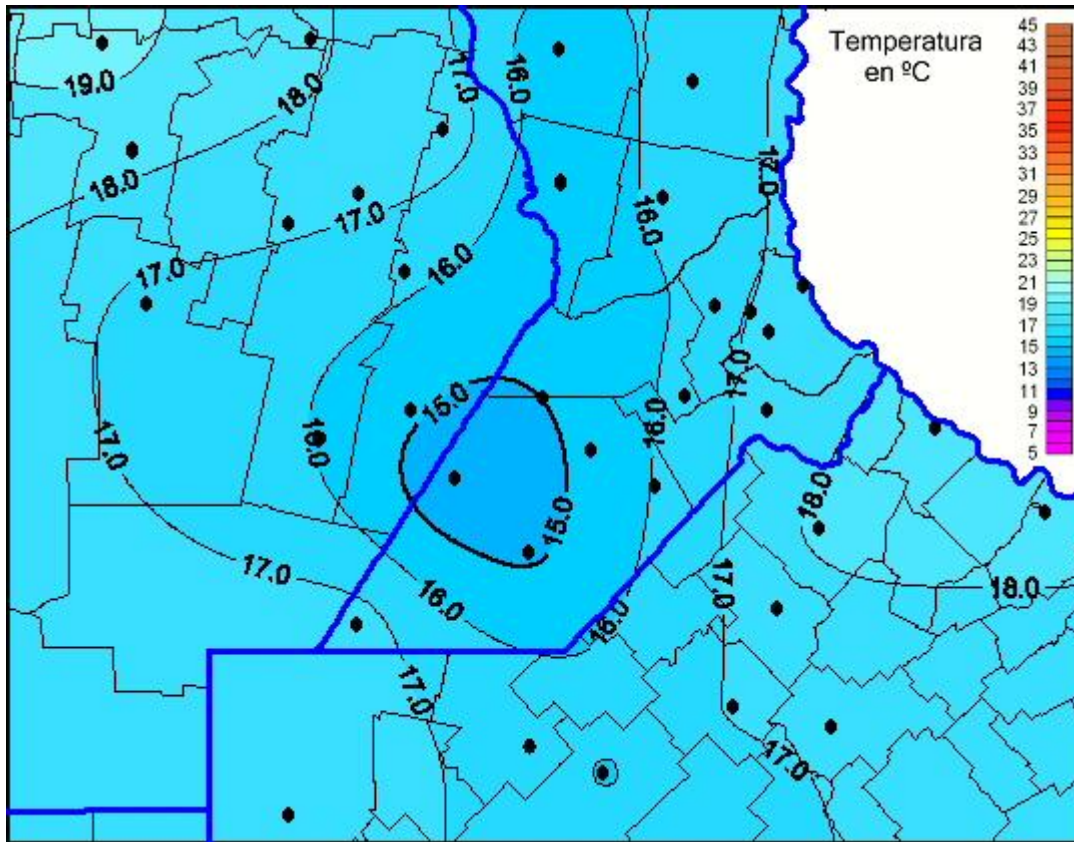

Temperaturas Máximas

Mapa de temperaturas máximas de las últimas 24 horas.
(Desde las 8:00AM hasta las 8:00AM). Se actualiza a las 10:00hs.