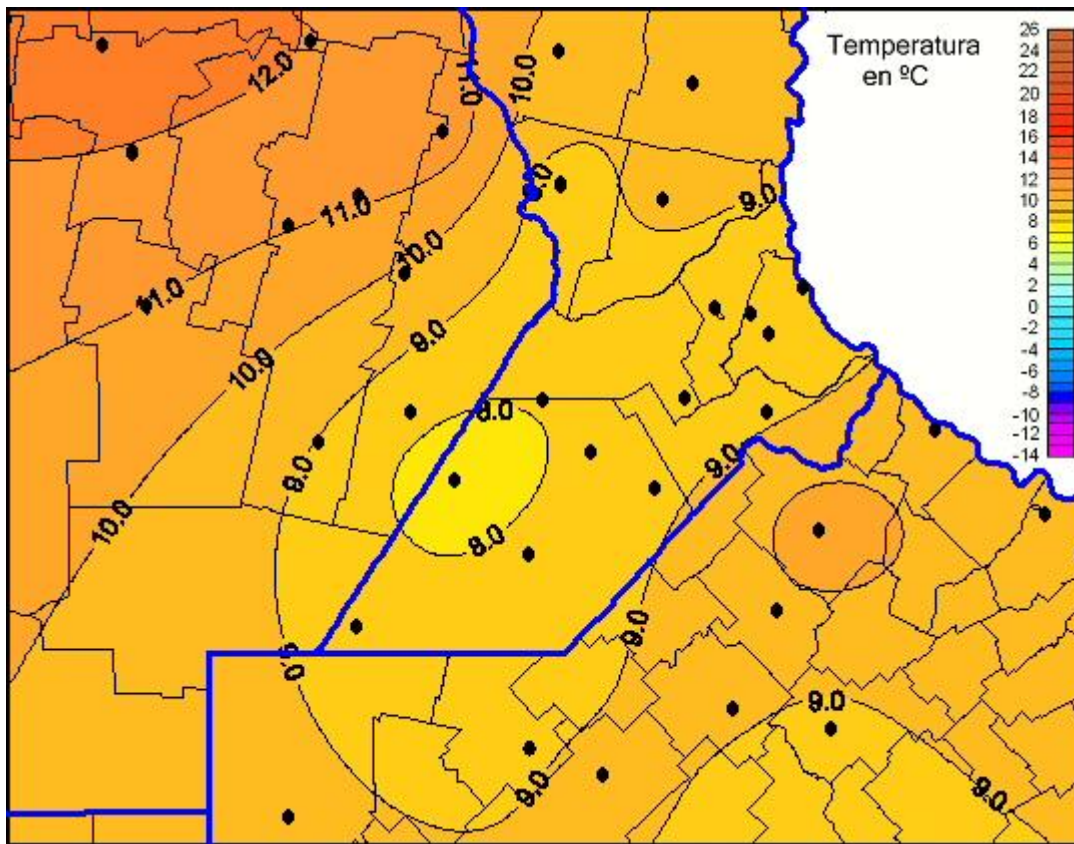

# Temperaturas Mínimas

Mapa de temperaturas mínimas de las las últimas 24 horas.  
(Desde las 8:00AM hasta las 8:00AM). Se actualiza a las 10:00hs.