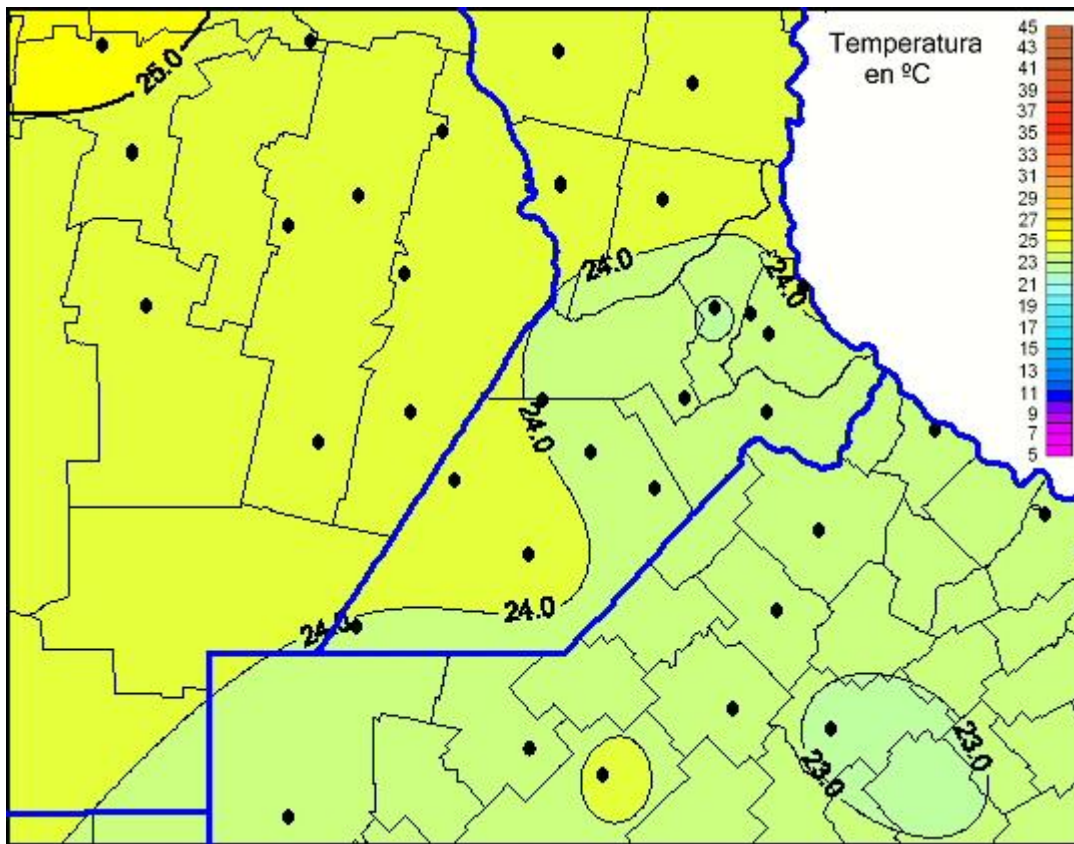

Temperaturas Máximas

Mapa de temperaturas máximas de las las últimas 72 horas.
(Desde las 8:00AM hasta las 8:00AM). Se actualiza a las 10:00hs.