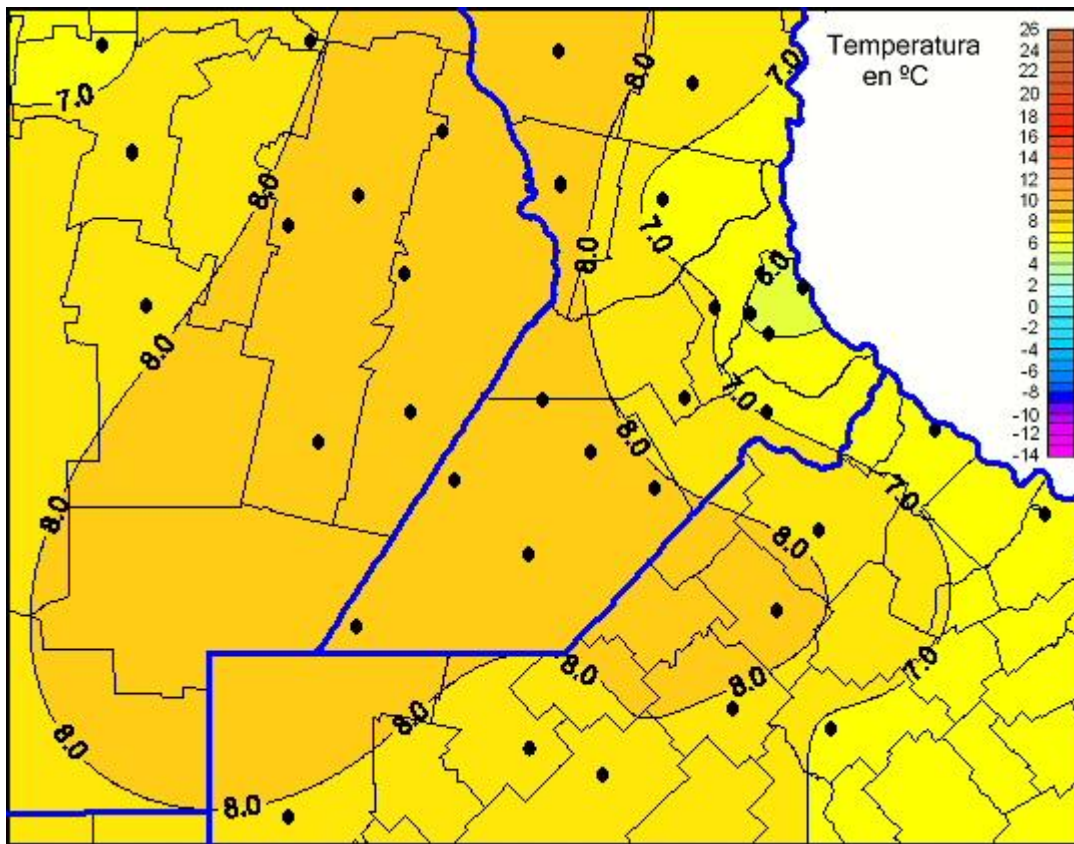

Temperaturas Mínimas

Mapa de temperaturas mínimas de las las últimas 72 horas.
(Desde las 8:00AM hasta las 8:00AM). Se actualiza a las 10:00hs.