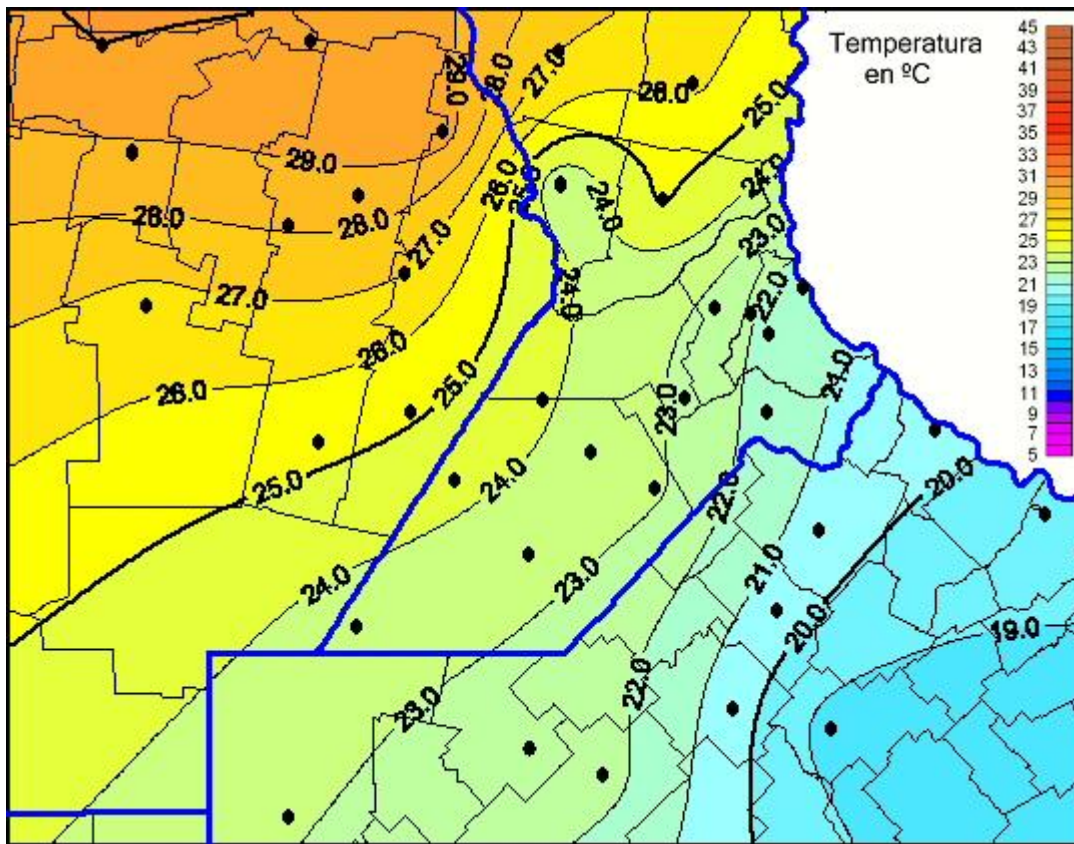

Temperaturas Máximas

Mapa de temperaturas máximas de las últimas 24 horas.
(Desde las 8:00AM hasta las 8:00AM). Se actualiza a las 10:00hs.