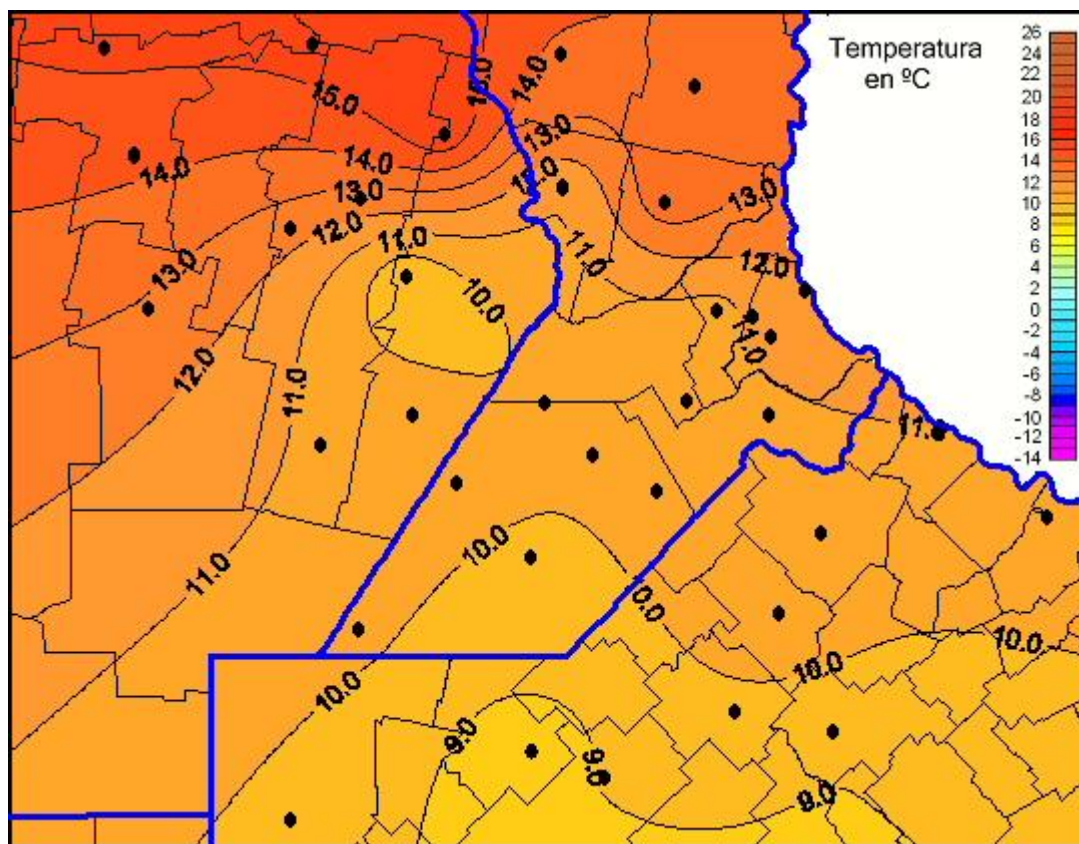

Temperaturas Mínimas

Mapa de temperaturas mínimas de las las últimas 24 horas.
(Desde las 8:00AM hasta las 8:00AM). Se actualiza a las 10:00hs.

BOLSA
DE COMERCIO
DE ROSARIO

 www.facebook.com/BCROficial

 twitter.com/bcrgrensa