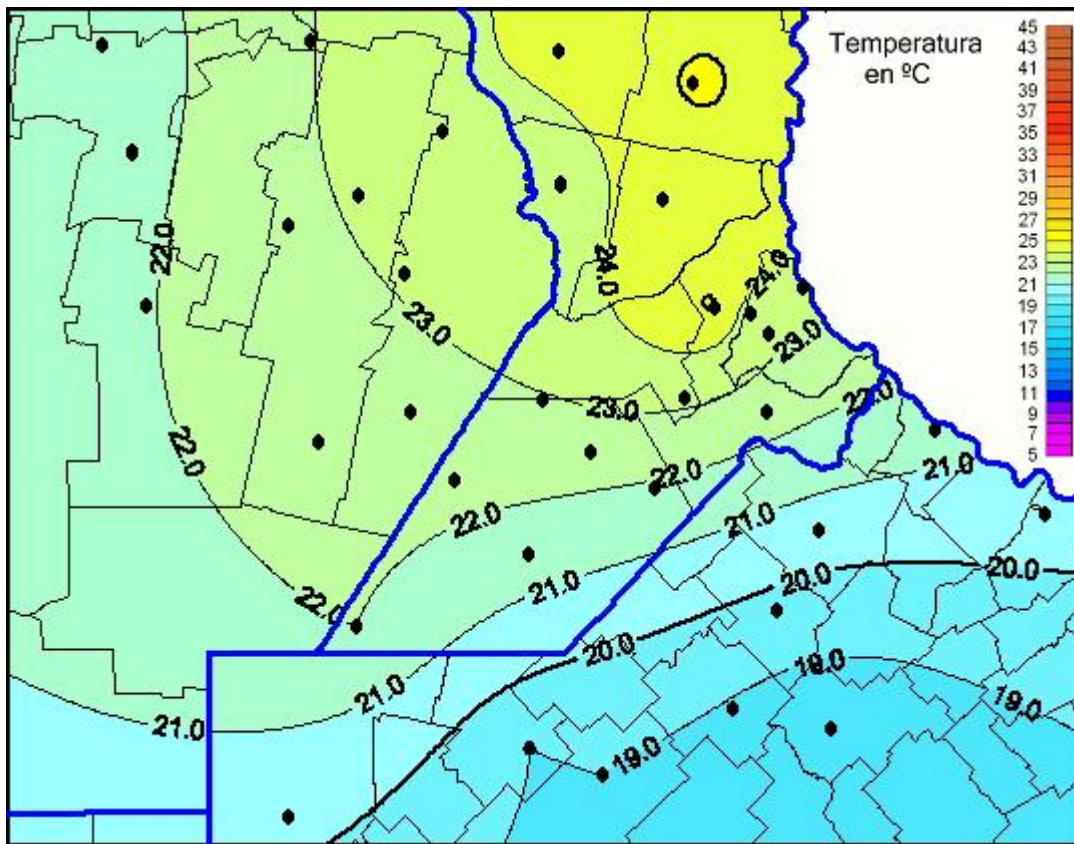

Temperaturas Máximas

Mapa de temperaturas máximas de las últimas 24 horas.
(Desde las 8:00AM hasta las 8:00AM). Se actualiza a las 10:00hs.