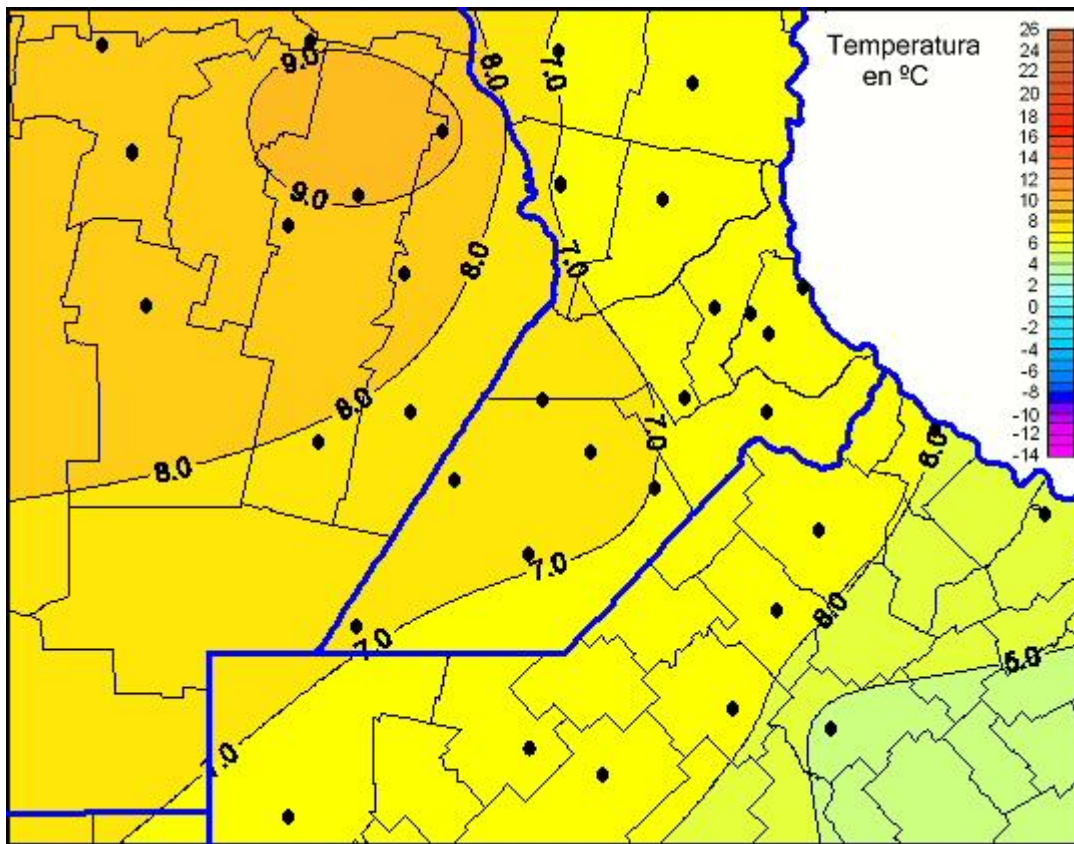

Temperaturas Mínimas

Mapa de temperaturas mínimas de las las últimas 24 horas.
(Desde las 8:00AM hasta las 8:00AM). Se actualiza a las 10:00hs.