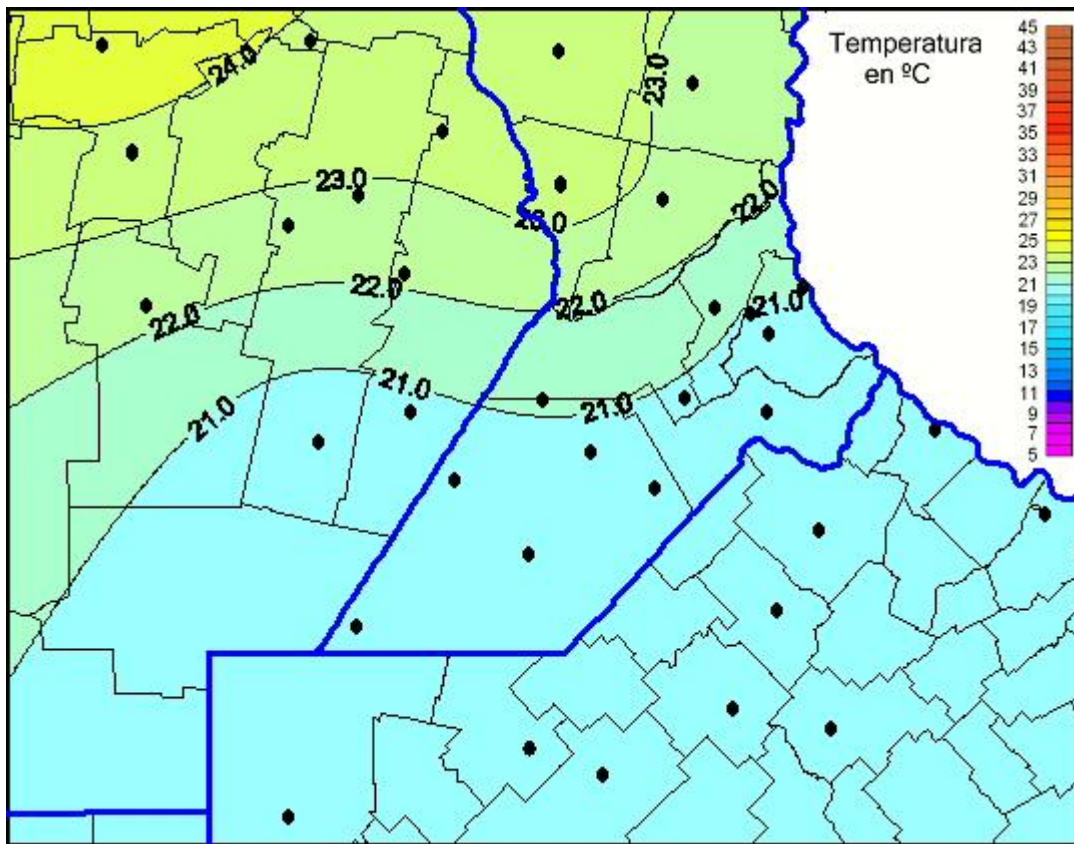

Temperaturas Máximas

Mapa de temperaturas máximas de las las últimas 24 horas.
(Desde las 8:00AM hasta las 8:00AM). Se actualiza a las 10:00hs.