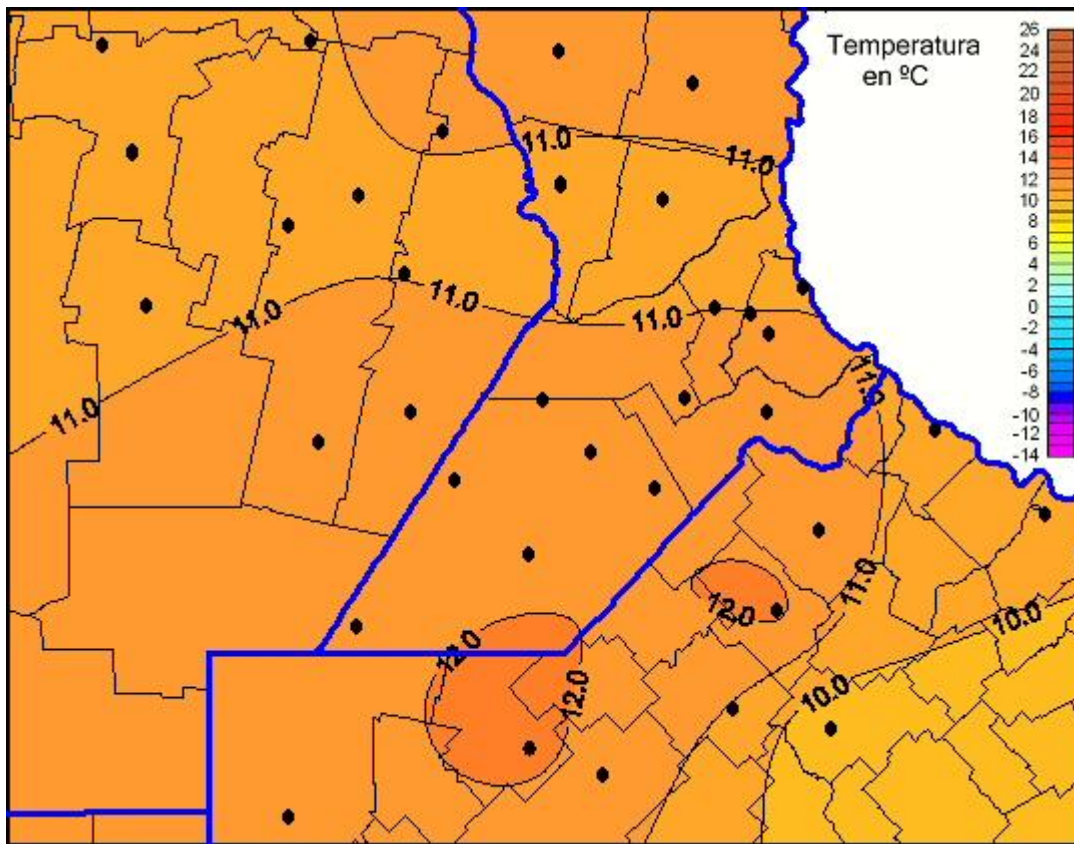

## Temperaturas Mínimas

Mapa de temperaturas mínimas de las las últimas 24 horas.  
(Desde las 8:00AM hasta las 8:00AM). Se actualiza a las 10:00hs.