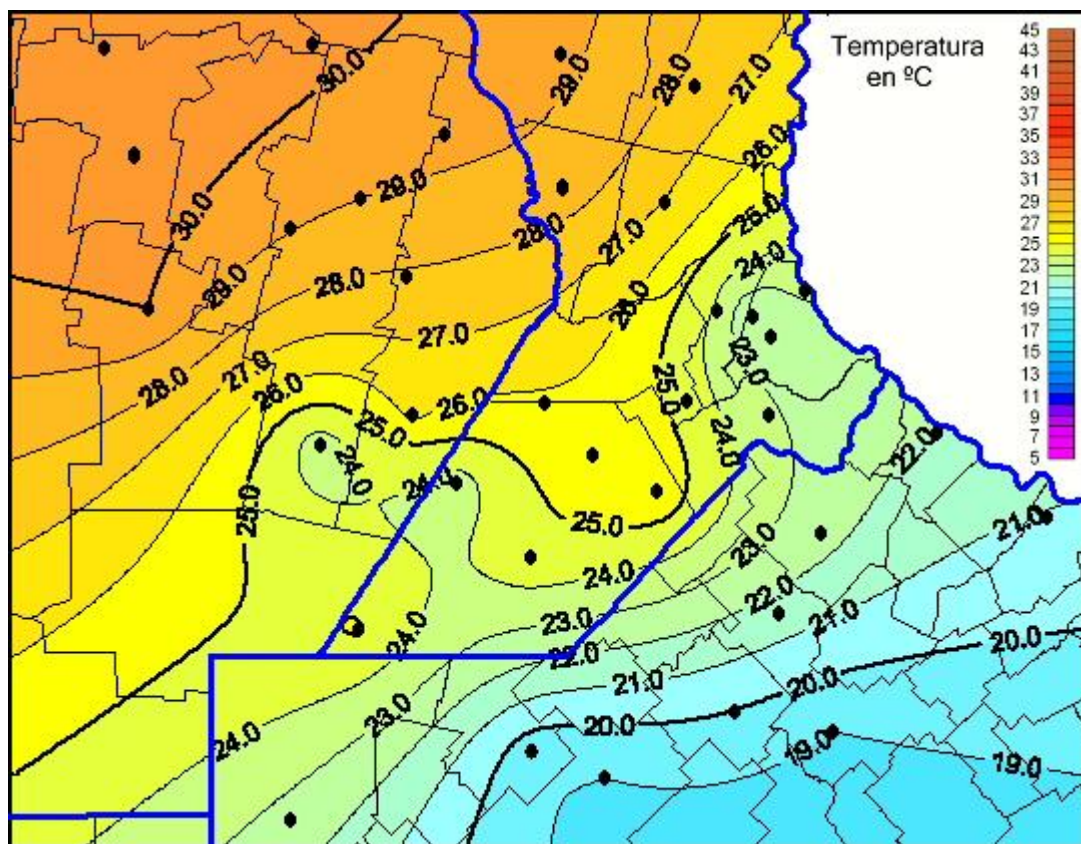

Temperaturas Máximas

Mapa de temperaturas máximas de las últimas 24 horas.
(Desde las 8:00AM hasta las 8:00AM). Se actualiza a las 10:00hs.