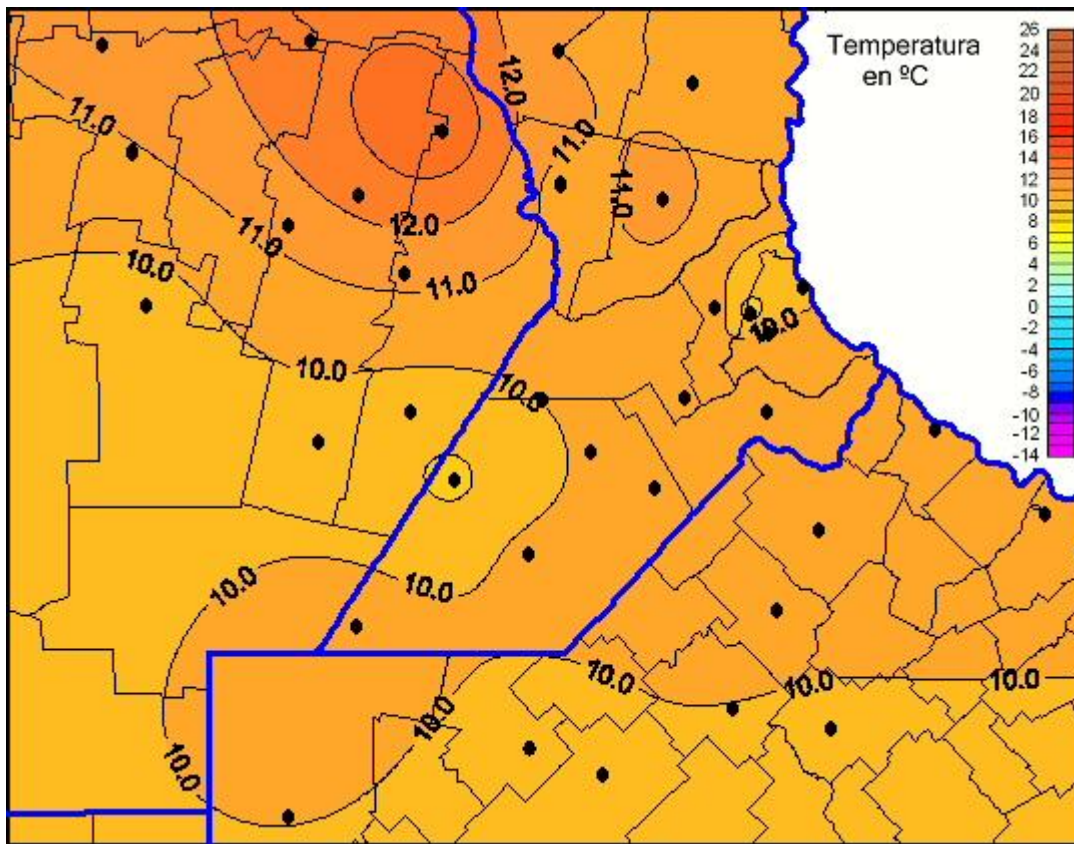

Temperaturas Mínimas

Mapa de temperaturas mínimas de las las últimas 24 horas.
(Desde las 8:00AM hasta las 8:00AM). Se actualiza a las 10:00hs.