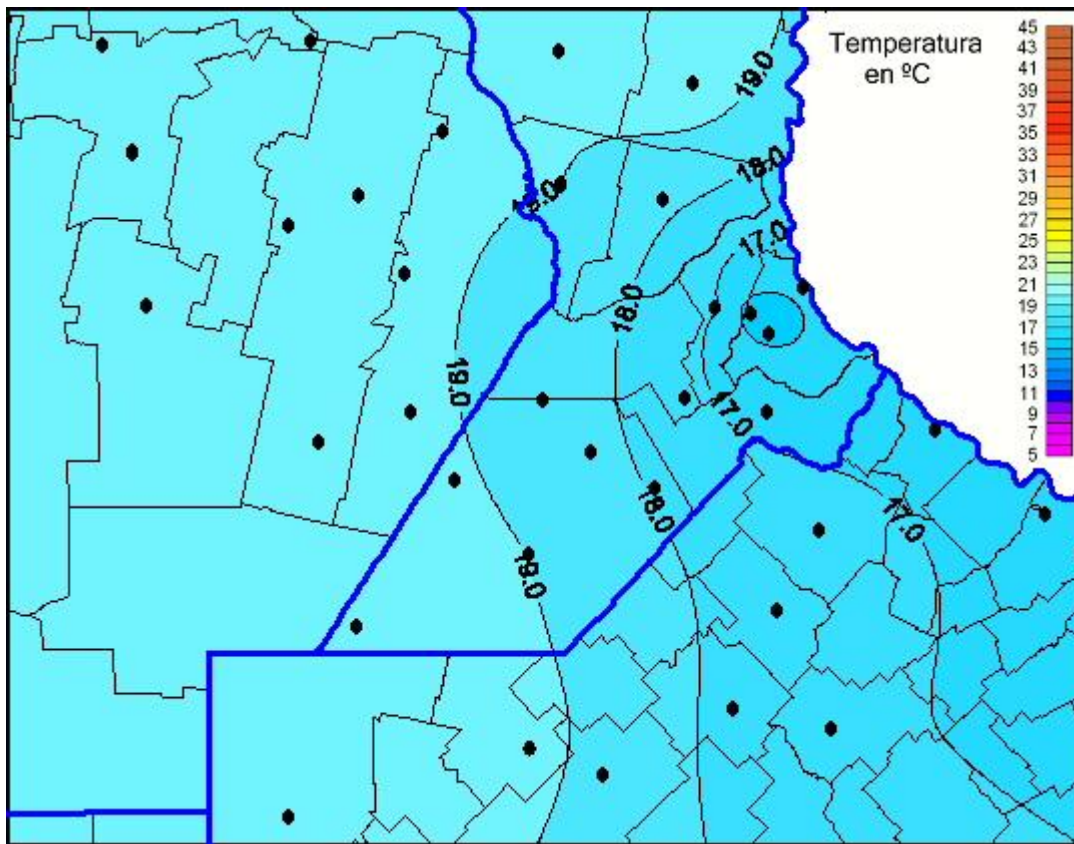

## Temperaturas Máximas

Mapa de temperaturas máximas de las últimas 72 horas.  
(Desde las 8:00AM hasta las 8:00AM). Se actualiza a las 10:00hs.