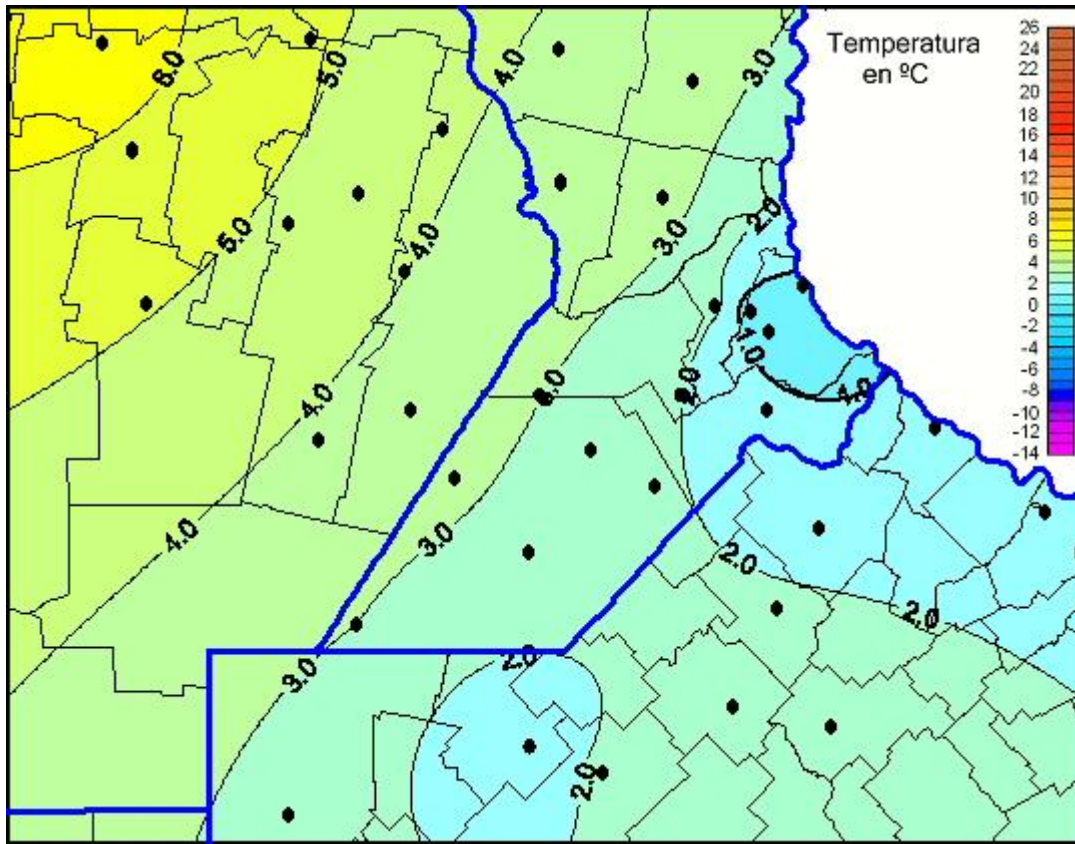

## Temperaturas Mínimas

Mapa de temperaturas mínimas de las las últimas 72 horas.  
(Desde las 8:00AM hasta las 8:00AM). Se actualiza a las 10:00hs.