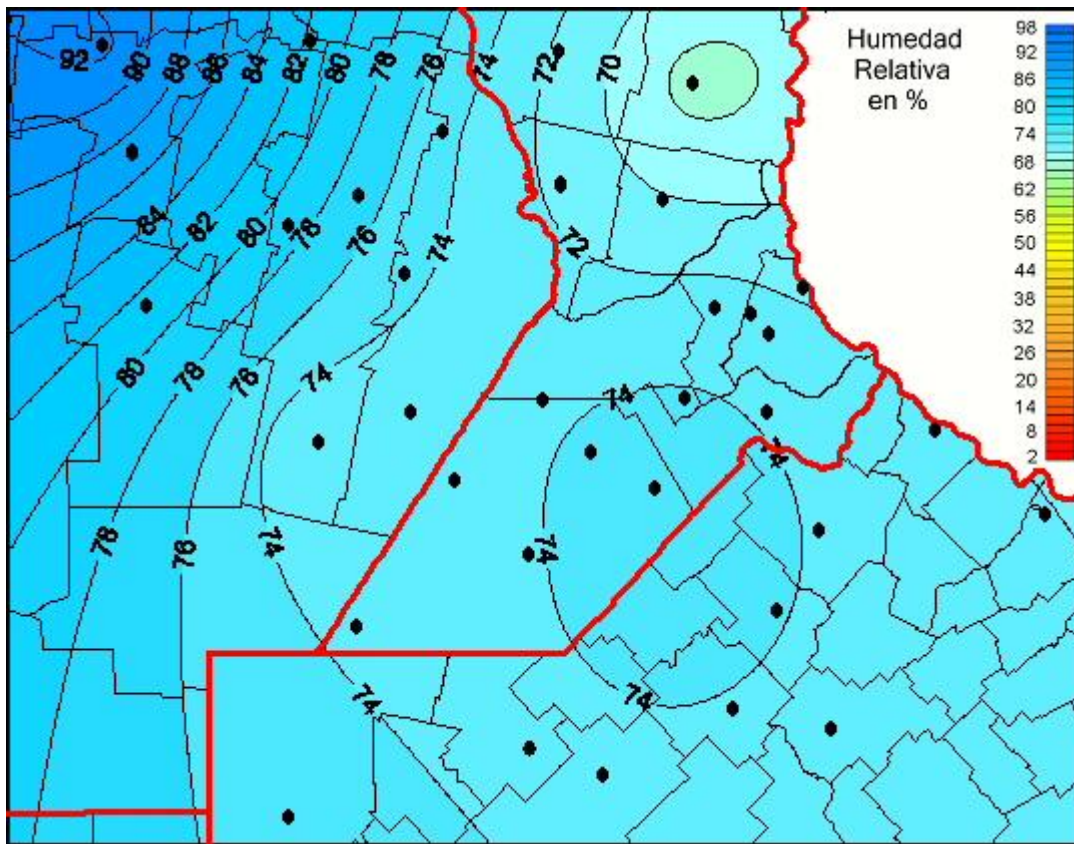

Humedad Relativa

Mapa de humedad relativa de las las últimas 72 horas.
(Desde las 8:00AM hasta las 8:00AM). Se actualiza a las 10:00hs.