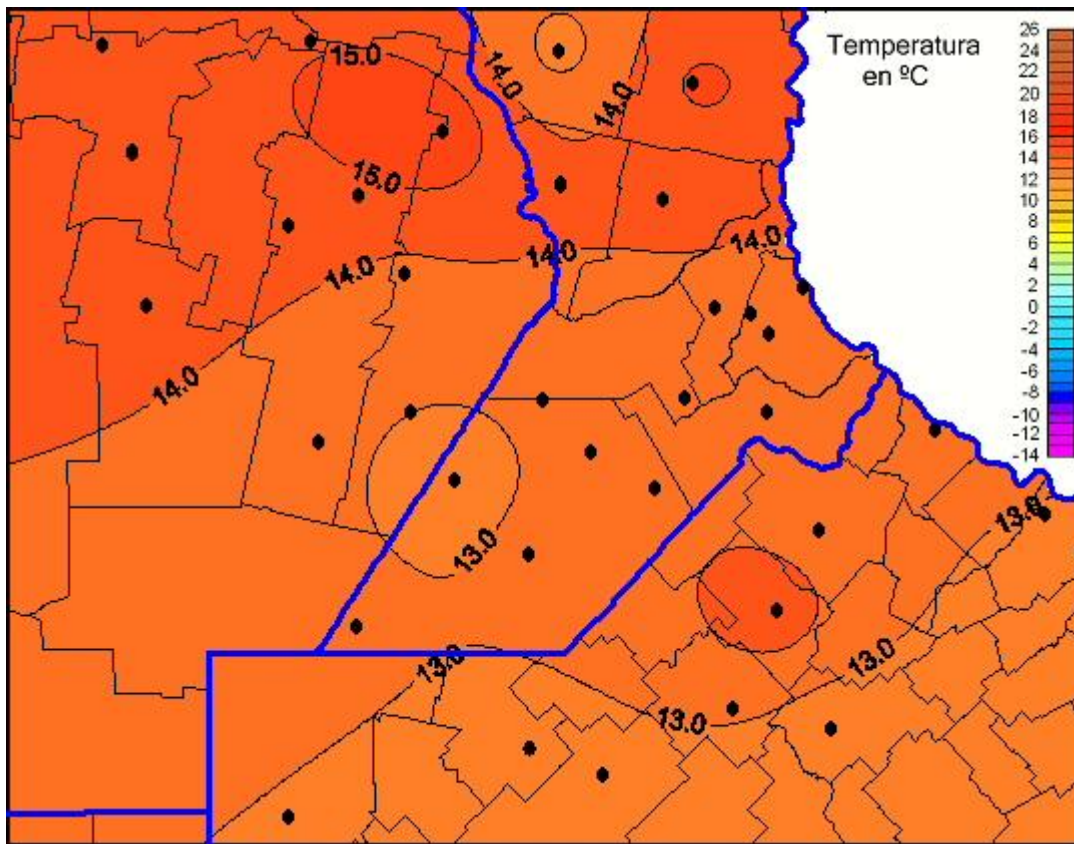

Temperaturas Mínimas

Mapa de temperaturas mínimas de las las últimas 24 horas.
(Desde las 8:00AM hasta las 8:00AM). Se actualiza a las 10:00hs.