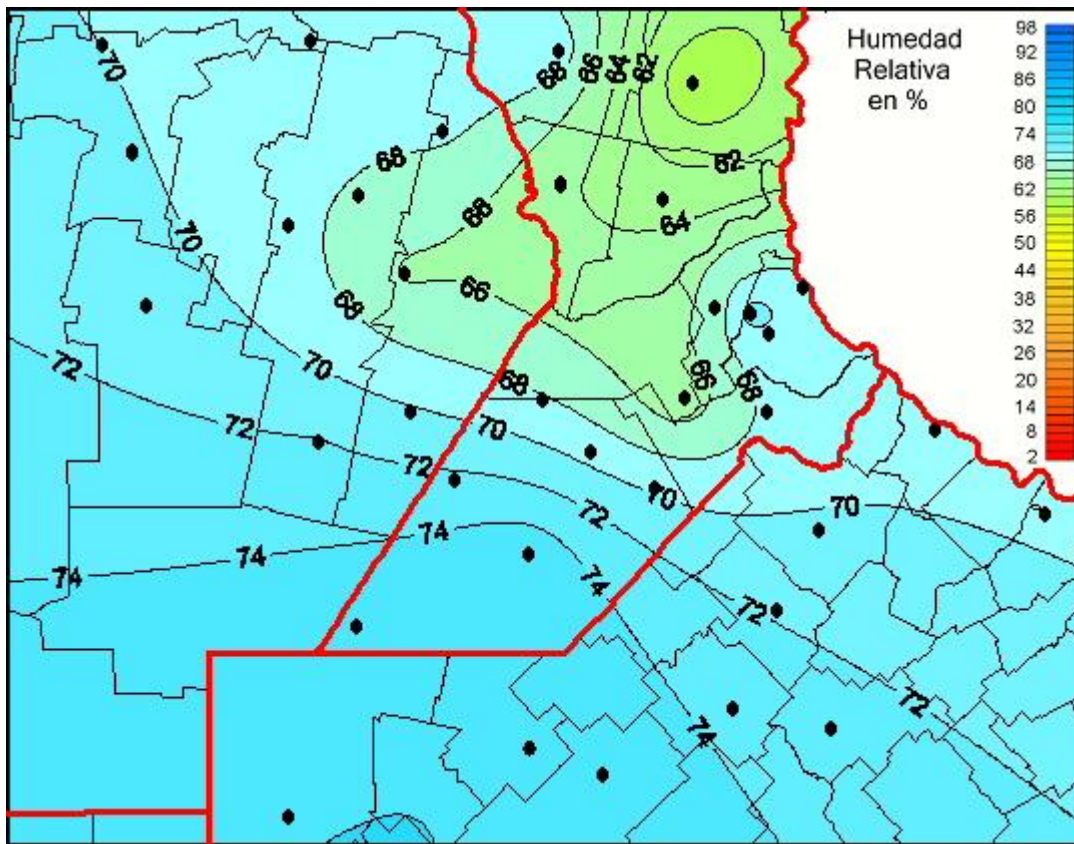

## Humedad Relativa

Mapa de humedad relativa de las las últimas 24 horas.  
(Desde las 8:00AM hasta las 8:00AM). Se actualiza a las 10:00hs.