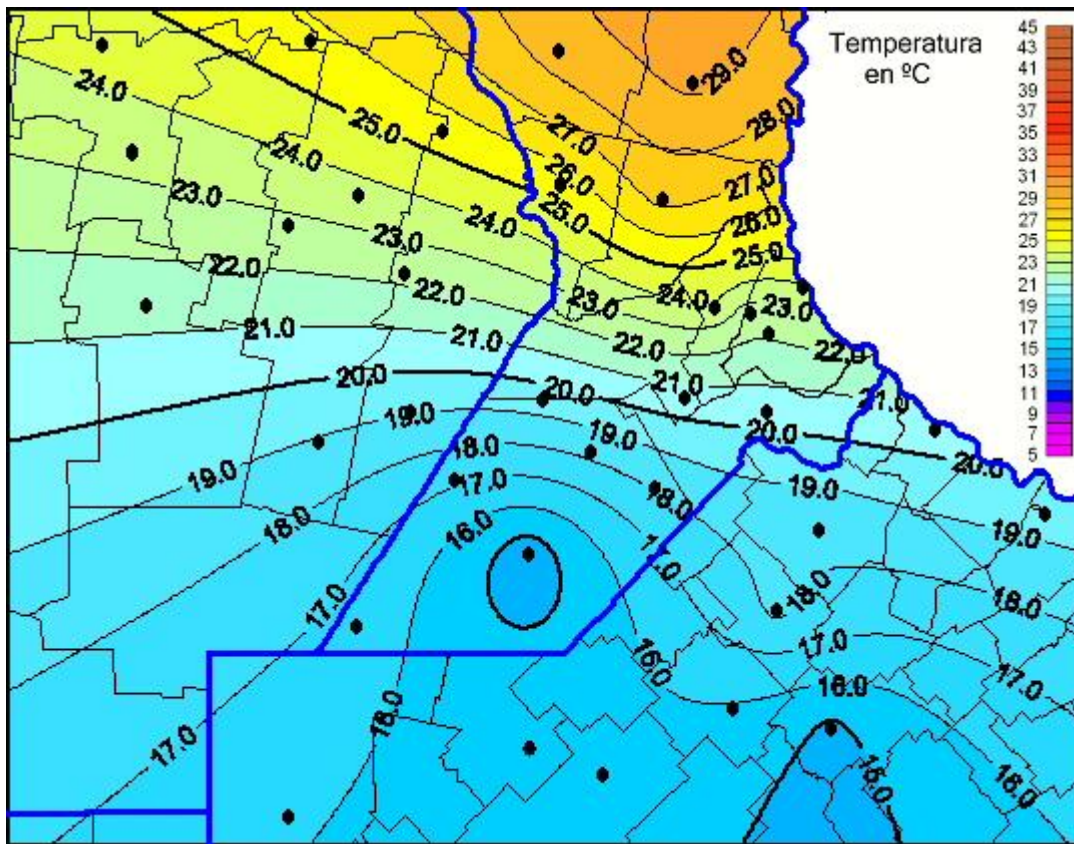

Temperaturas Máximas

Mapa de temperaturas máximas de las últimas 24 horas.
(Desde las 8:00AM hasta las 8:00AM). Se actualiza a las 10:00hs.