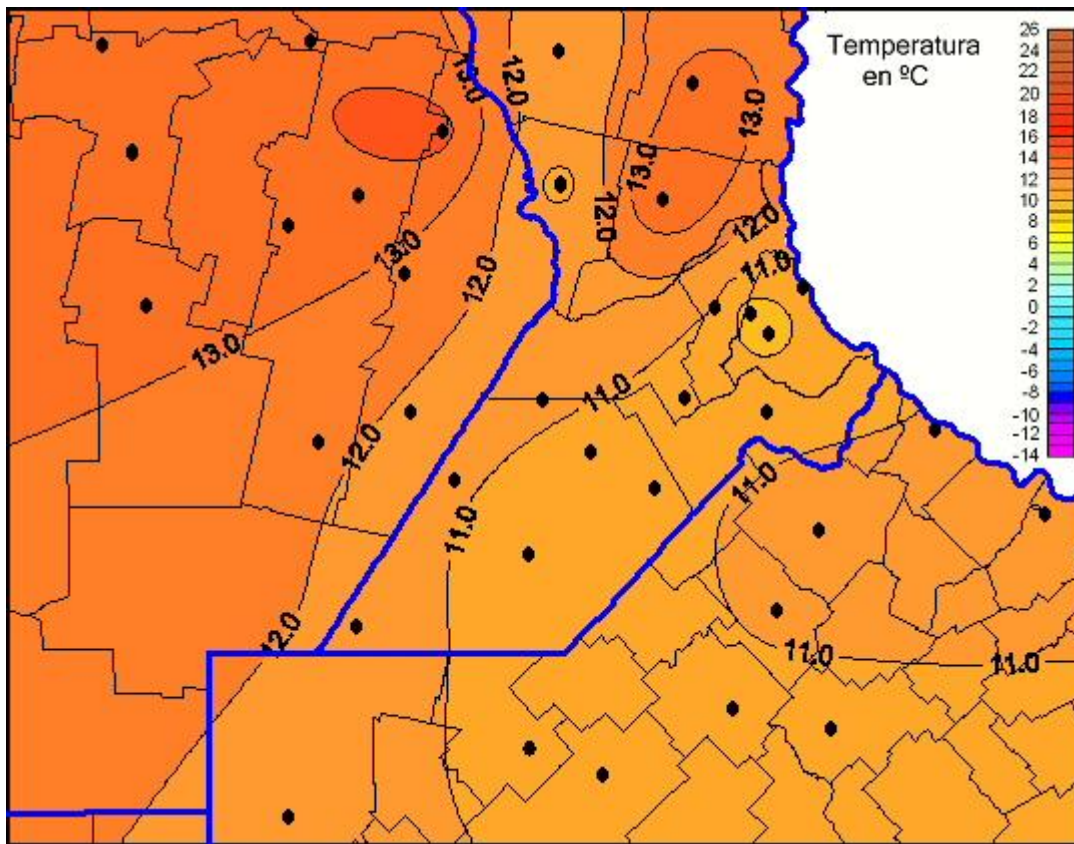

## Temperaturas Mínimas

Mapa de temperaturas mínimas de las las últimas 24 horas.  
(Desde las 8:00AM hasta las 8:00AM). Se actualiza a las 10:00hs.