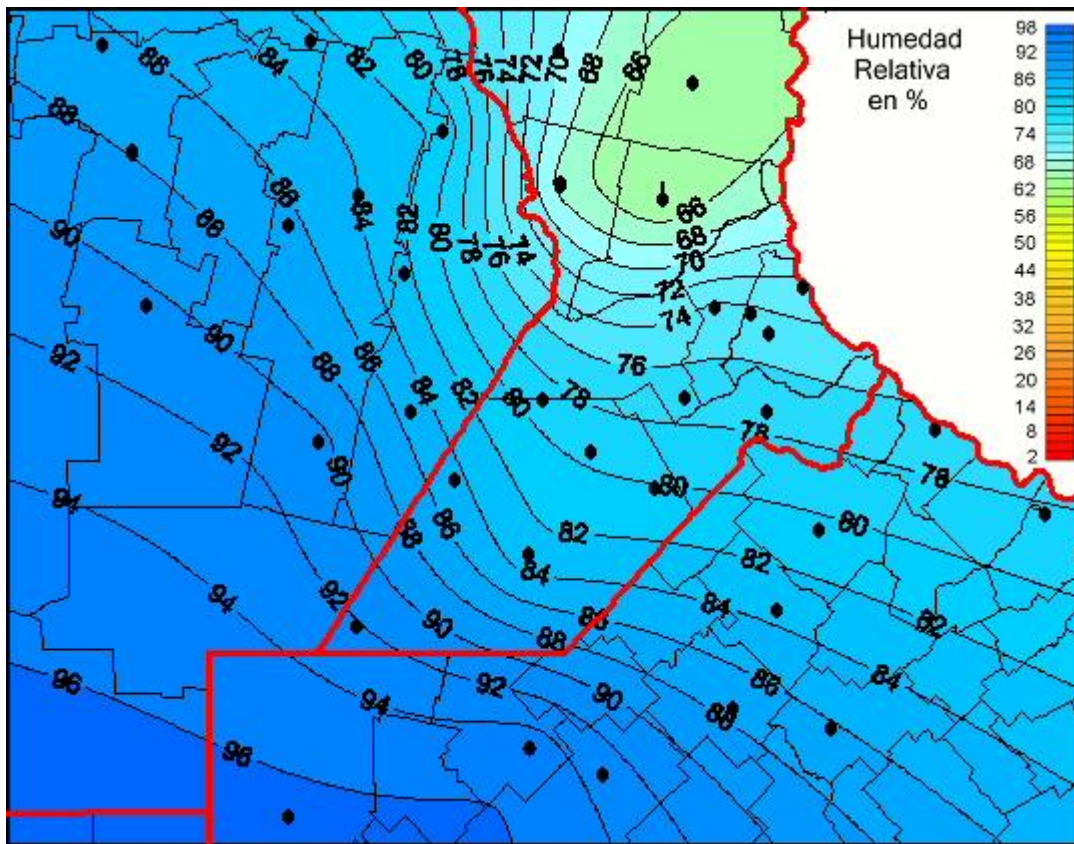

# Humedad Relativa

Mapa de humedad relativa de las últimas 24 horas.  
(Desde las 8:00AM hasta las 8:00AM). Se actualiza a las 10:00hs.