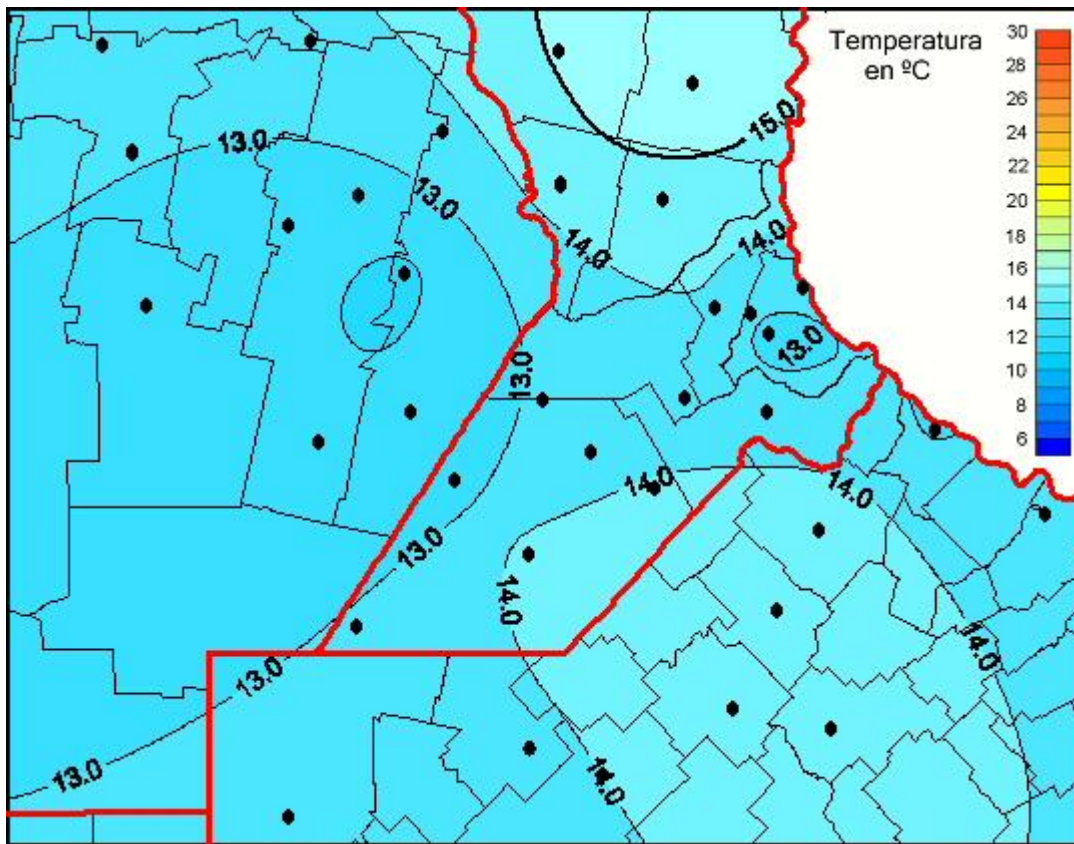

Temperaturas Medias

Mapa de temperaturas medias de las las últimas 24 horas.
(Desde las 8:00AM hasta las 8:00AM). Se actualiza a las 10:00hs.