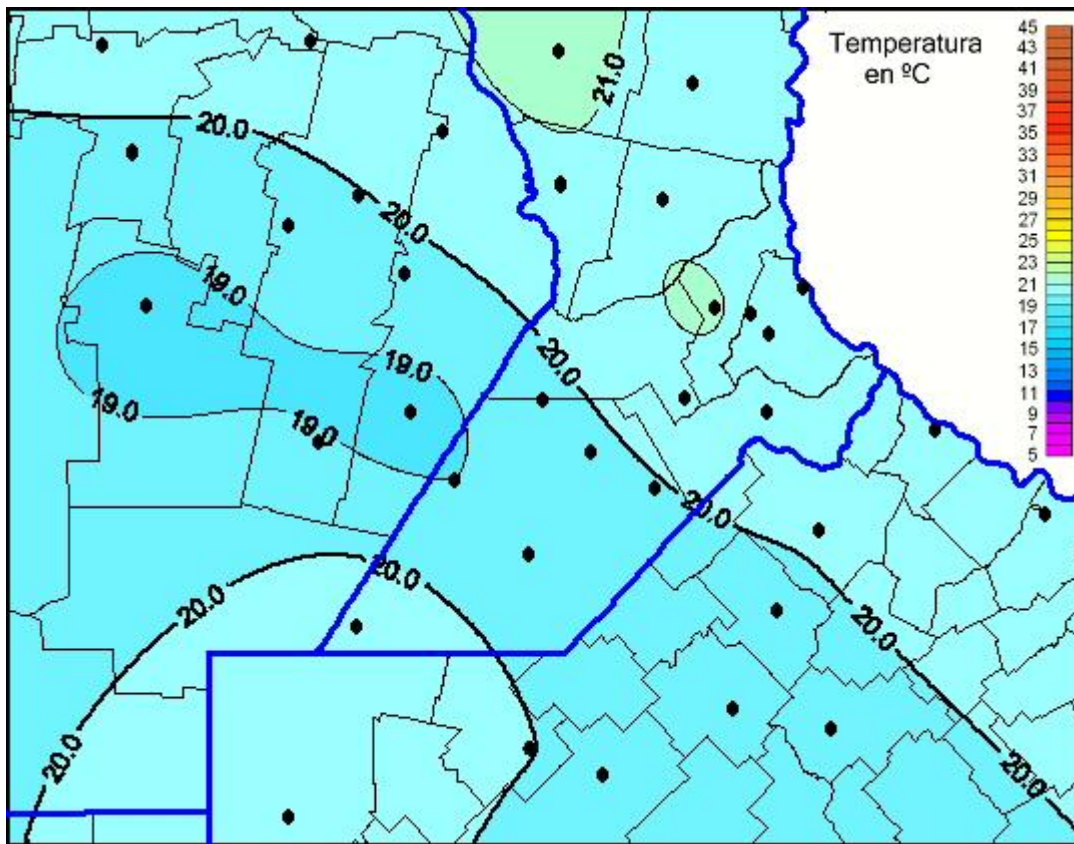

Temperaturas Máximas

Mapa de temperaturas máximas de las las últimas 24 horas.
(Desde las 8:00AM hasta las 8:00AM). Se actualiza a las 10:00hs.