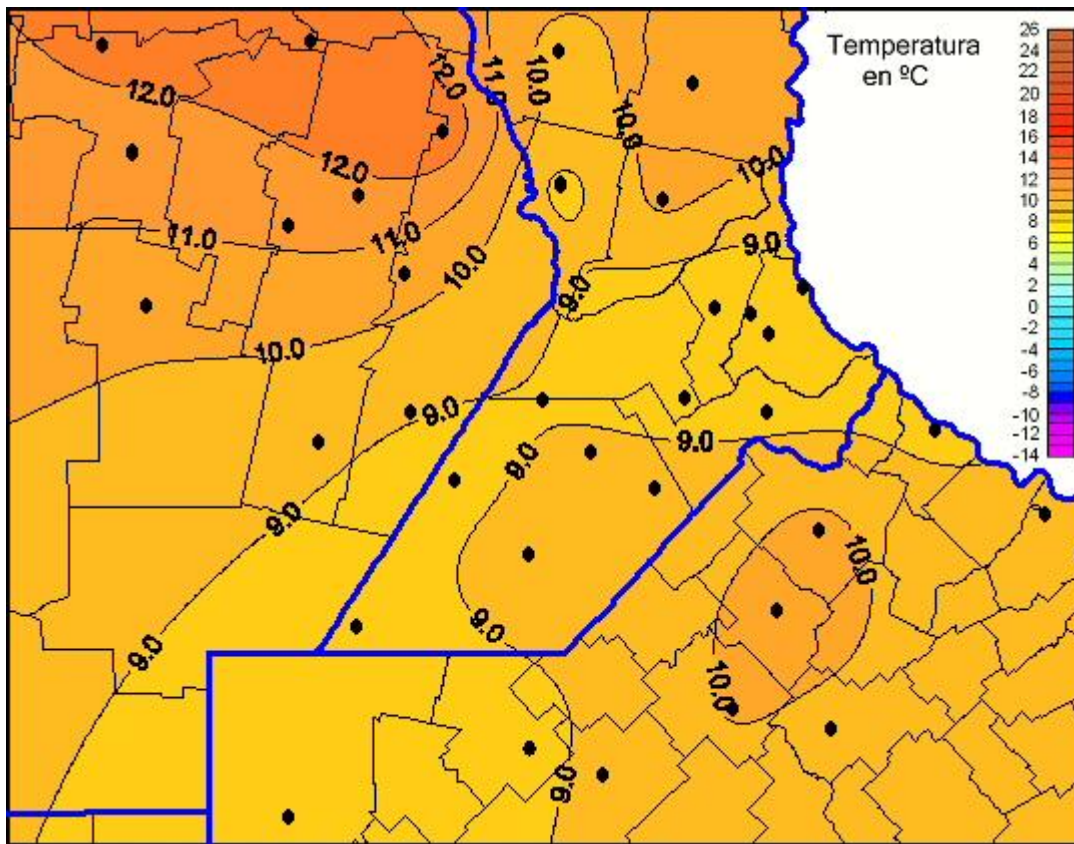

## Temperaturas Mínimas

Mapa de temperaturas mínimas de las las últimas 24 horas.  
(Desde las 8:00AM hasta las 8:00AM). Se actualiza a las 10:00hs.