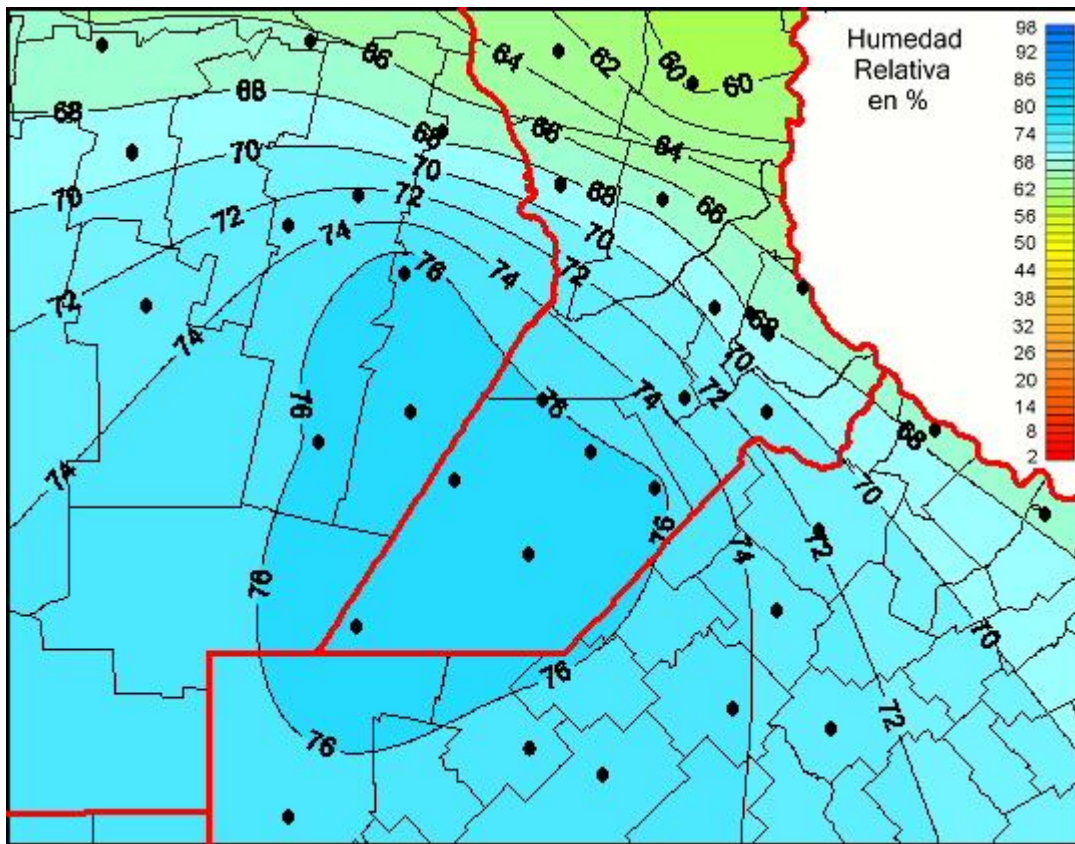

## Humedad Relativa

Mapa de humedad relativa de las últimas 24 horas.  
(Desde las 8:00AM hasta las 8:00AM). Se actualiza a las 10:00hs.