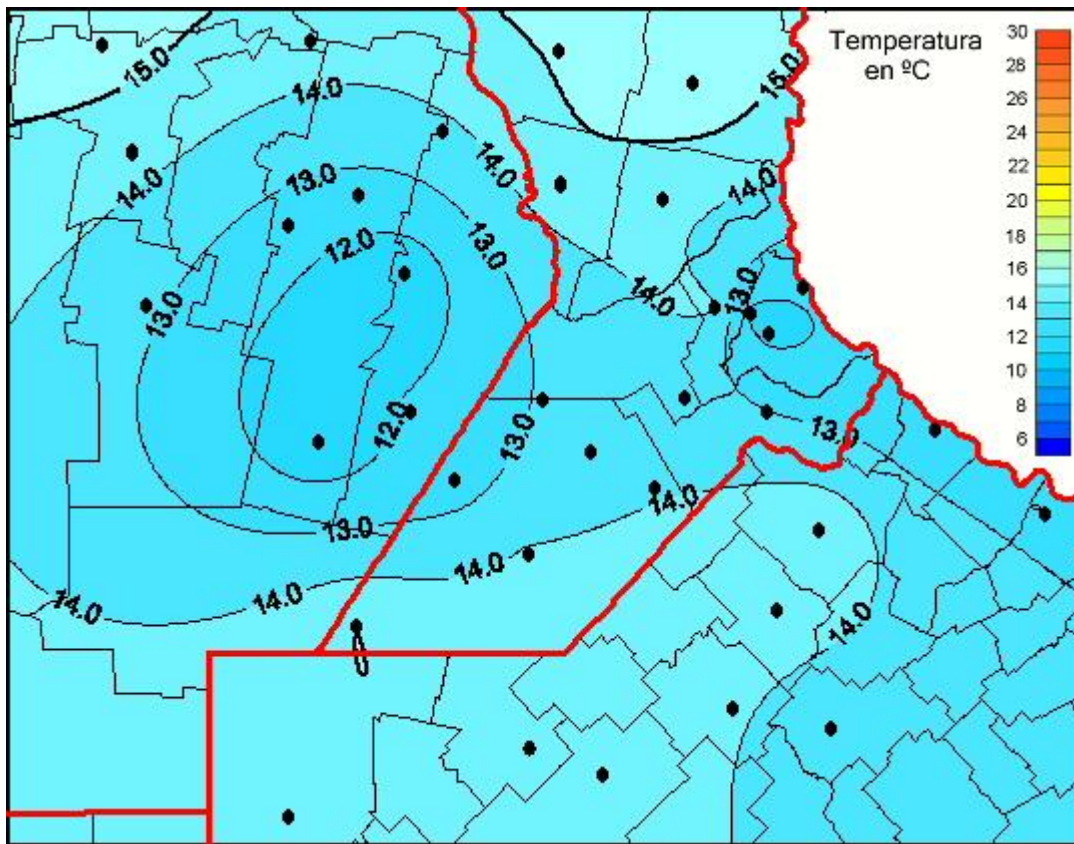

Temperaturas Medias

Mapa de temperaturas medias de las últimas 24 horas.
(Desde las 8:00AM hasta las 8:00AM). Se actualiza a las 10:00hs.