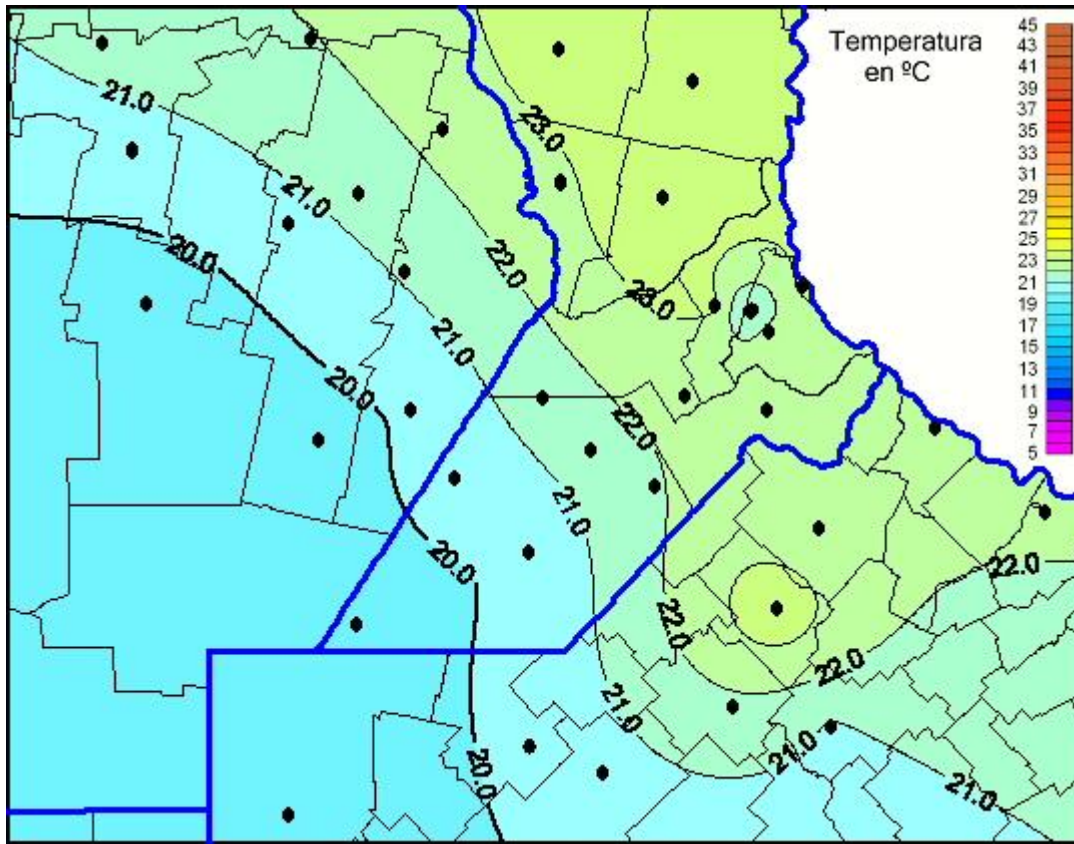

# Temperaturas Máximas

Mapa de temperaturas máximas de las las últimas 24 horas.  
(Desde las 8:00AM hasta las 8:00AM). Se actualiza a las 10:00hs.