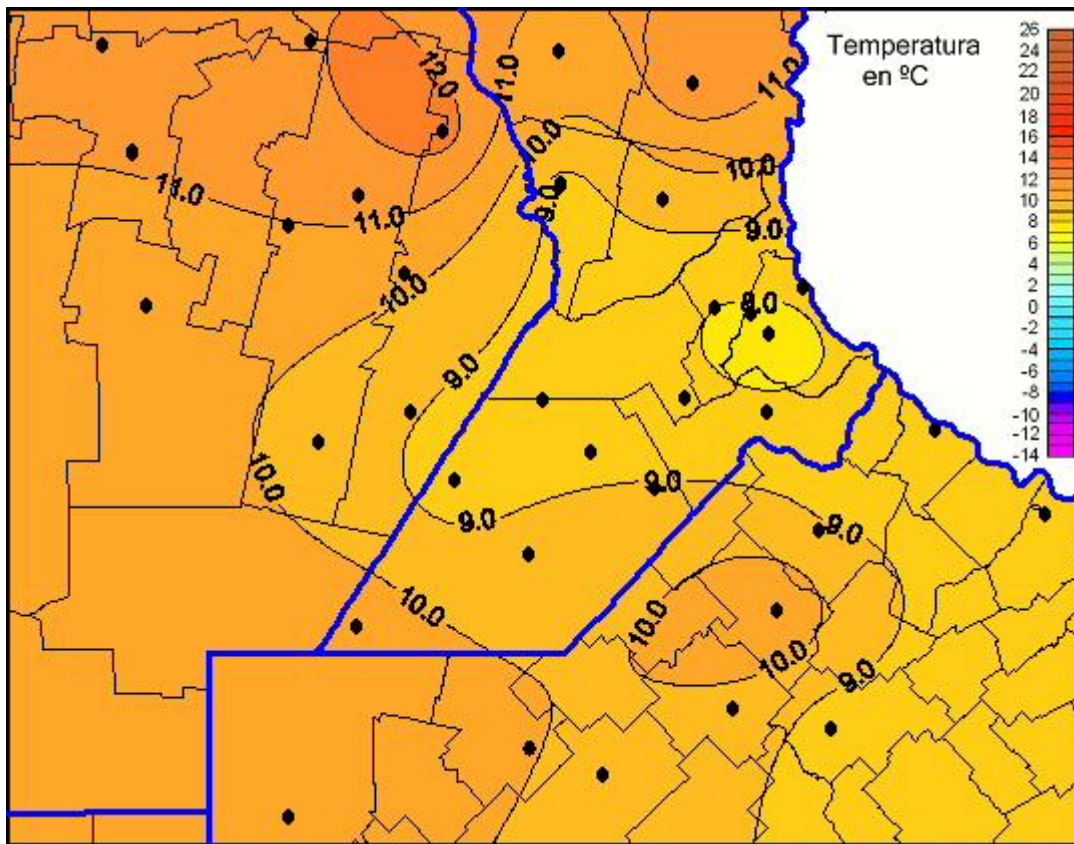

# Temperaturas Mínimas

Mapa de temperaturas mínimas de las las últimas 24 horas.  
(Desde las 8:00AM hasta las 8:00AM). Se actualiza a las 10:00hs.