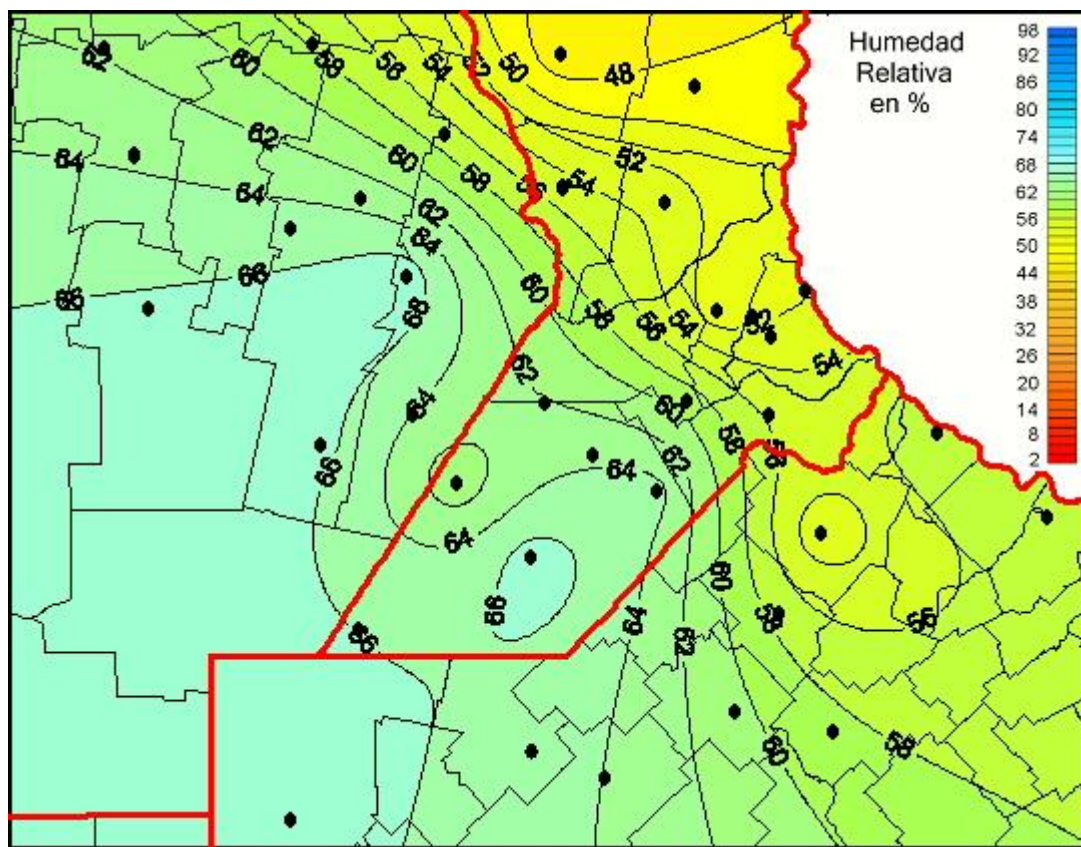

Humedad Relativa

Mapa de humedad relativa de las las últimas 24 horas.
(Desde las 8:00AM hasta las 8:00AM). Se actualiza a las 10:00hs.