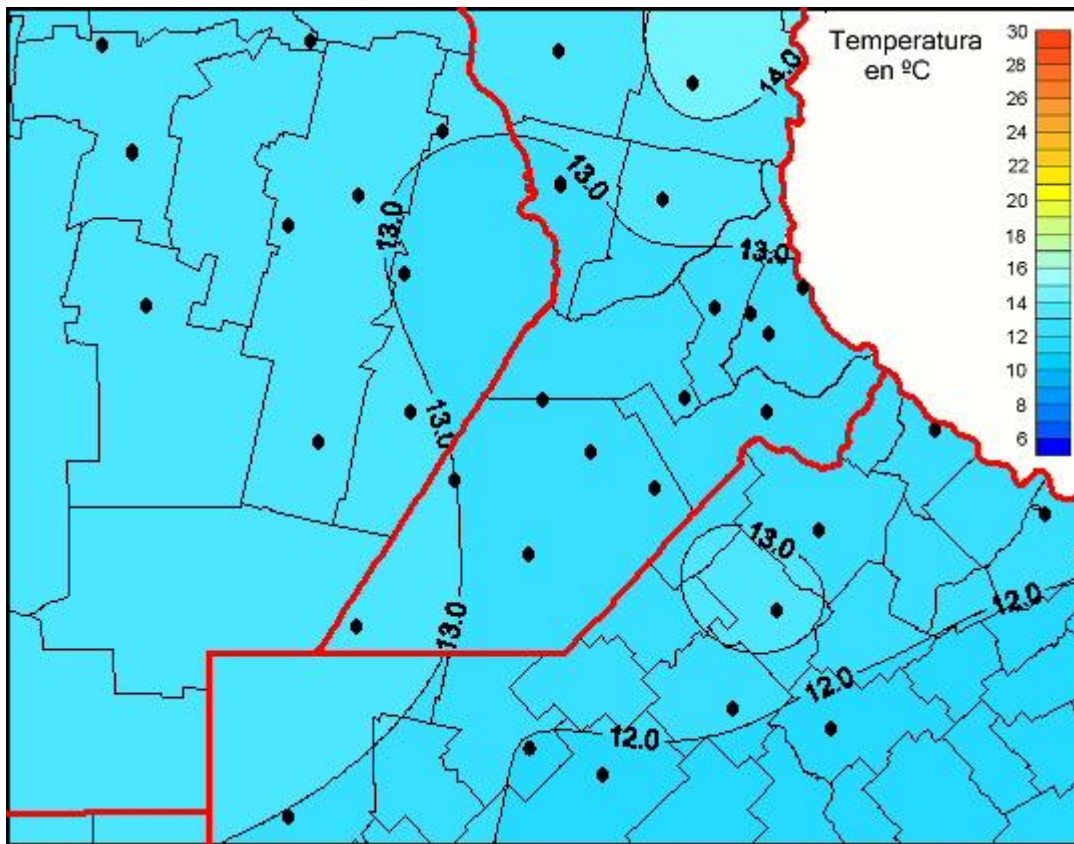

Temperaturas Medias

Mapa de temperaturas medias de las últimas 96 horas.
(Desde las 8:00AM hasta las 8:00AM). Se actualiza a las 10:00hs.