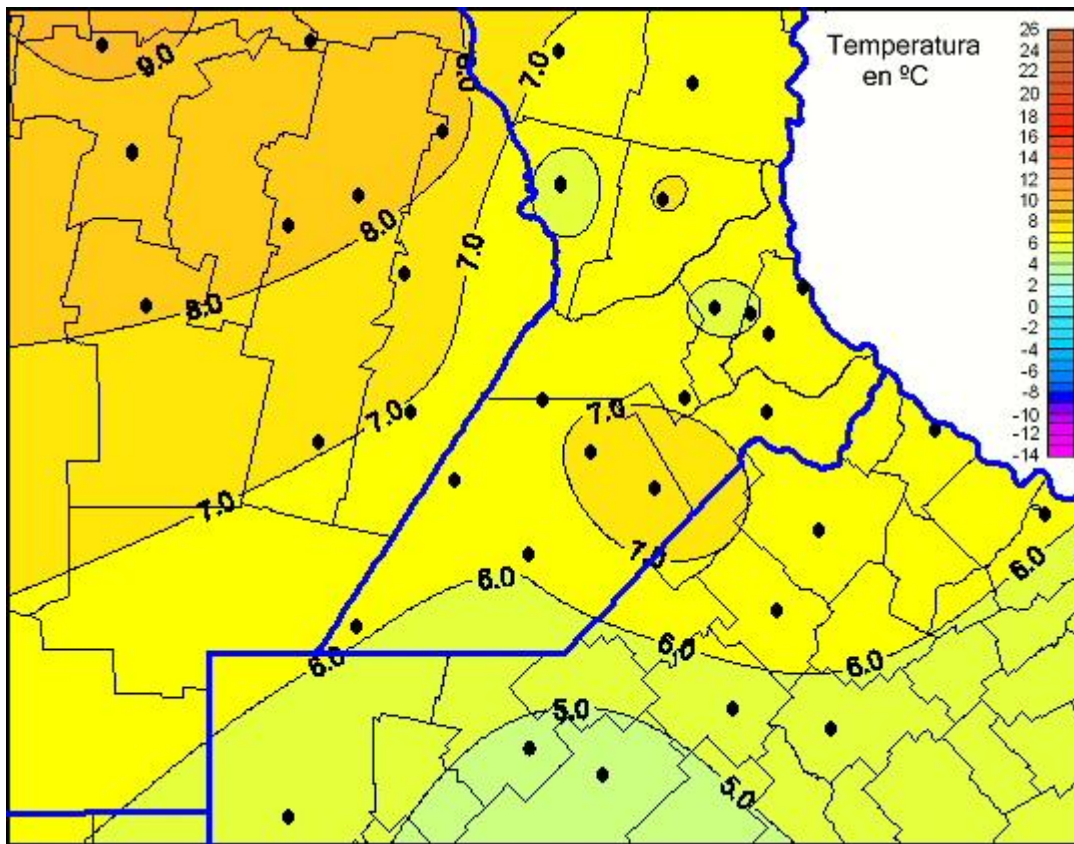

Temperaturas Mínimas

Mapa de temperaturas mínimas de las las últimas 96 horas.
(Desde las 8:00AM hasta las 8:00AM). Se actualiza a las 10:00hs.