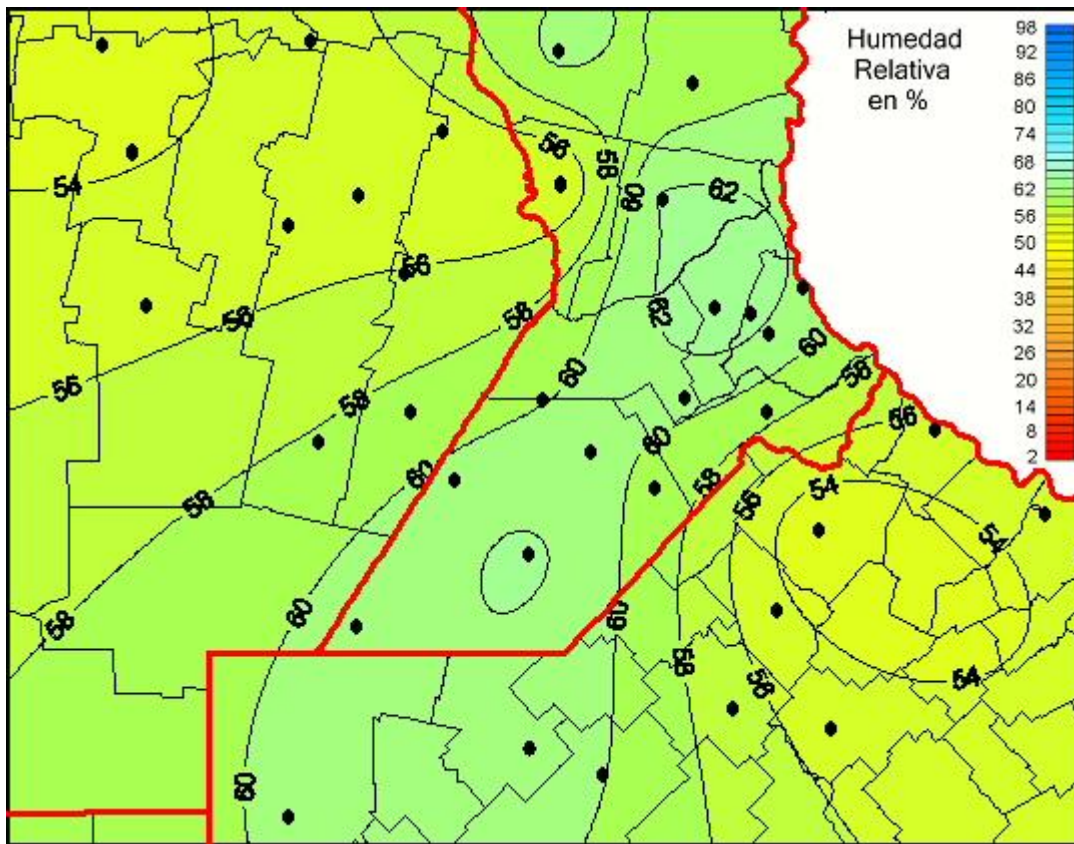

Humedad Relativa

Mapa de humedad relativa de las últimas 96 horas.
(Desde las 8:00AM hasta las 8:00AM). Se actualiza a las 10:00hs.