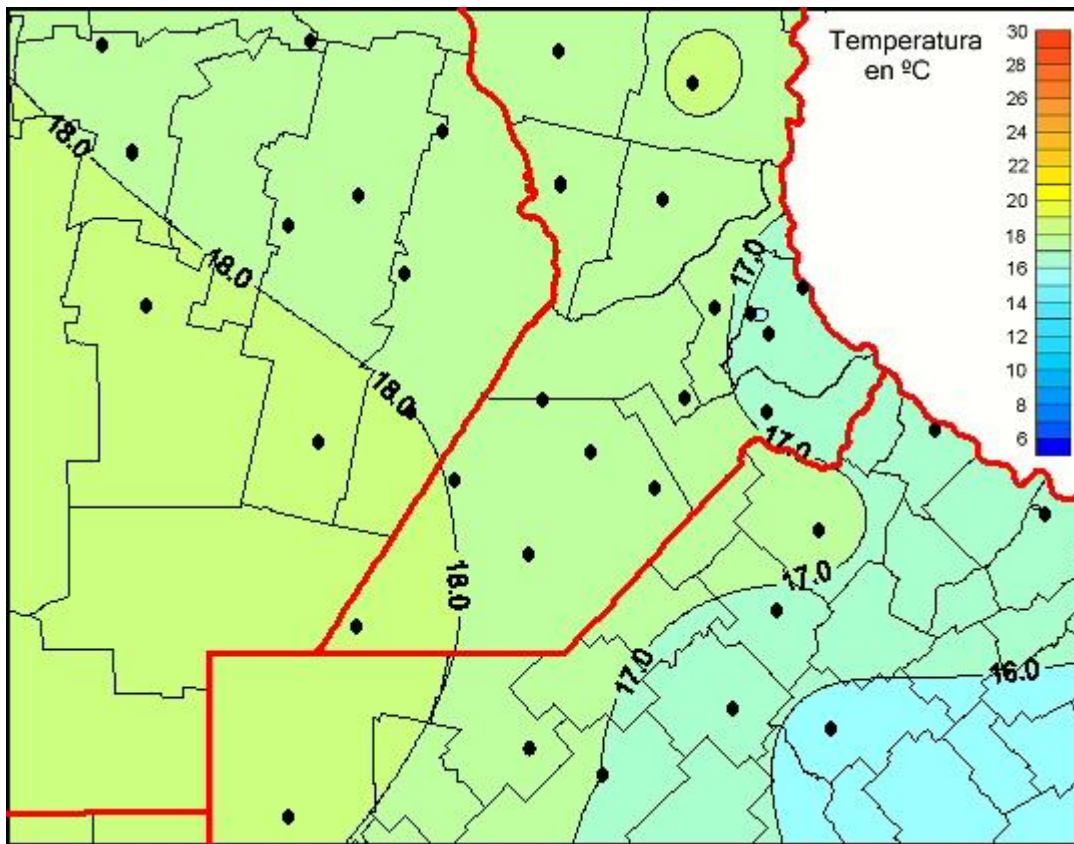

# Temperaturas Medias

Mapa de temperaturas medias de las últimas 24 horas.  
(Desde las 8:00AM hasta las 8:00AM). Se actualiza a las 10:00hs.