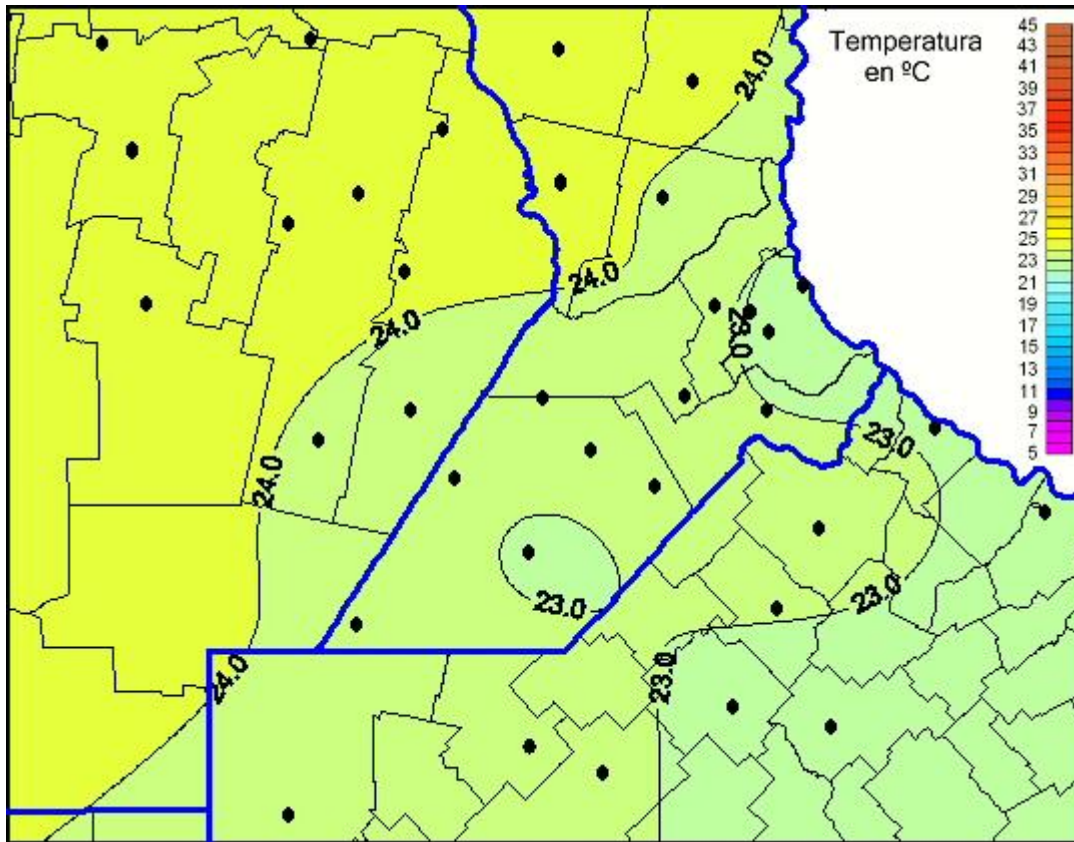

## Temperaturas Máximas

Mapa de temperaturas máximas de las las últimas 24 horas.  
(Desde las 8:00AM hasta las 8:00AM). Se actualiza a las 10:00hs.

BOLSA  
DE COMERCIO  
DE ROSARIO

[www.facebook.com/BCROficial](http://www.facebook.com/BCROficial)