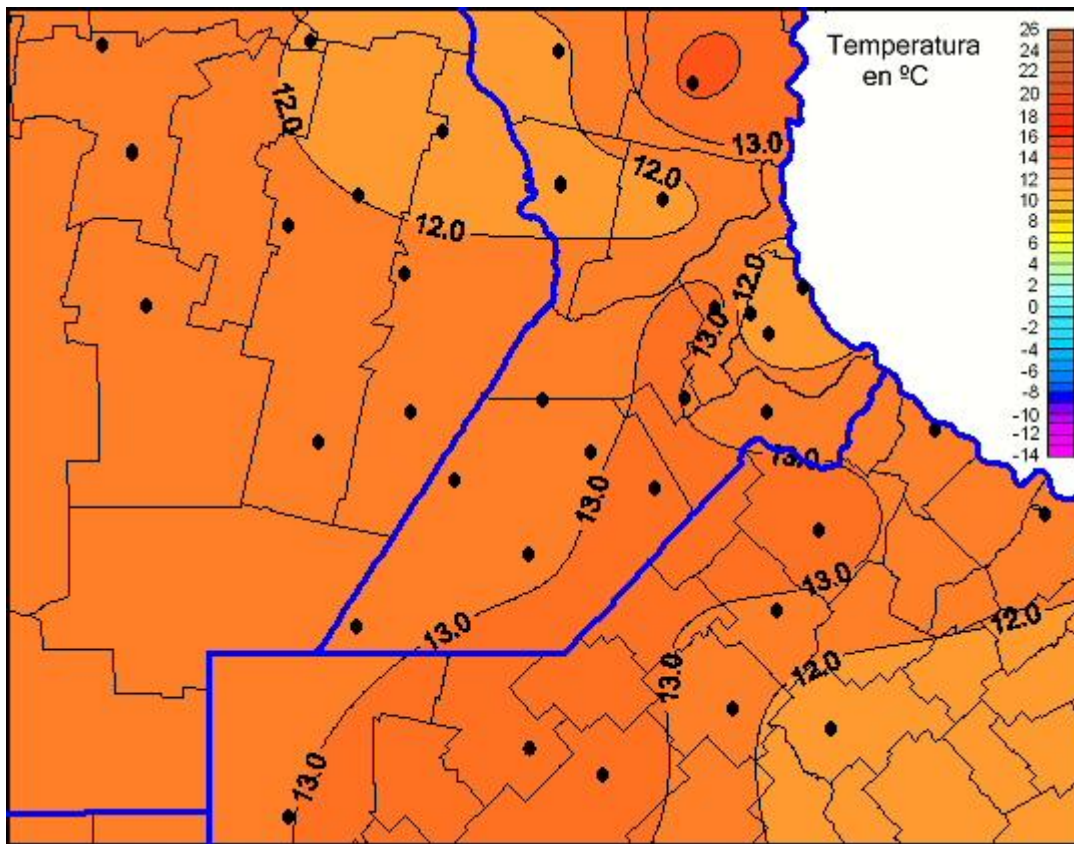

Temperaturas Mínimas

Mapa de temperaturas mínimas de las las últimas 24 horas.
(Desde las 8:00AM hasta las 8:00AM). Se actualiza a las 10:00hs.