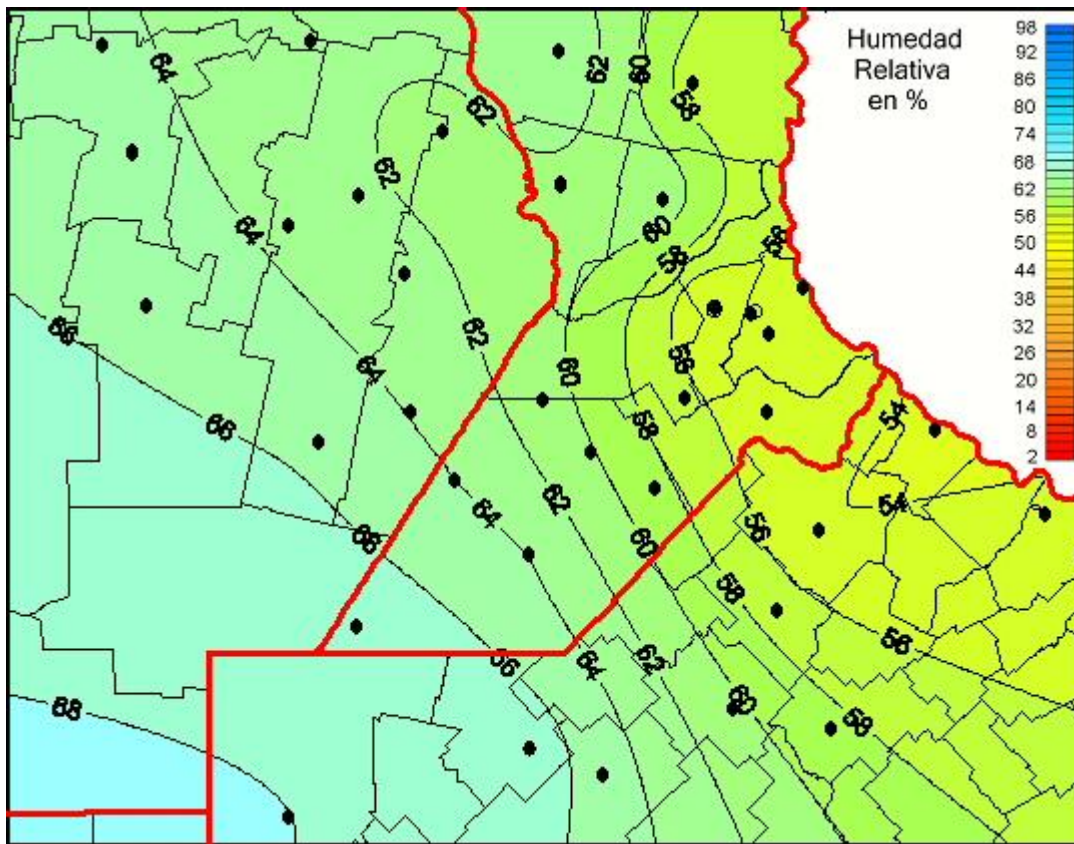

Humedad Relativa

Mapa de humedad relativa de las las últimas 24 horas.
(Desde las 8:00AM hasta las 8:00AM). Se actualiza a las 10:00hs.