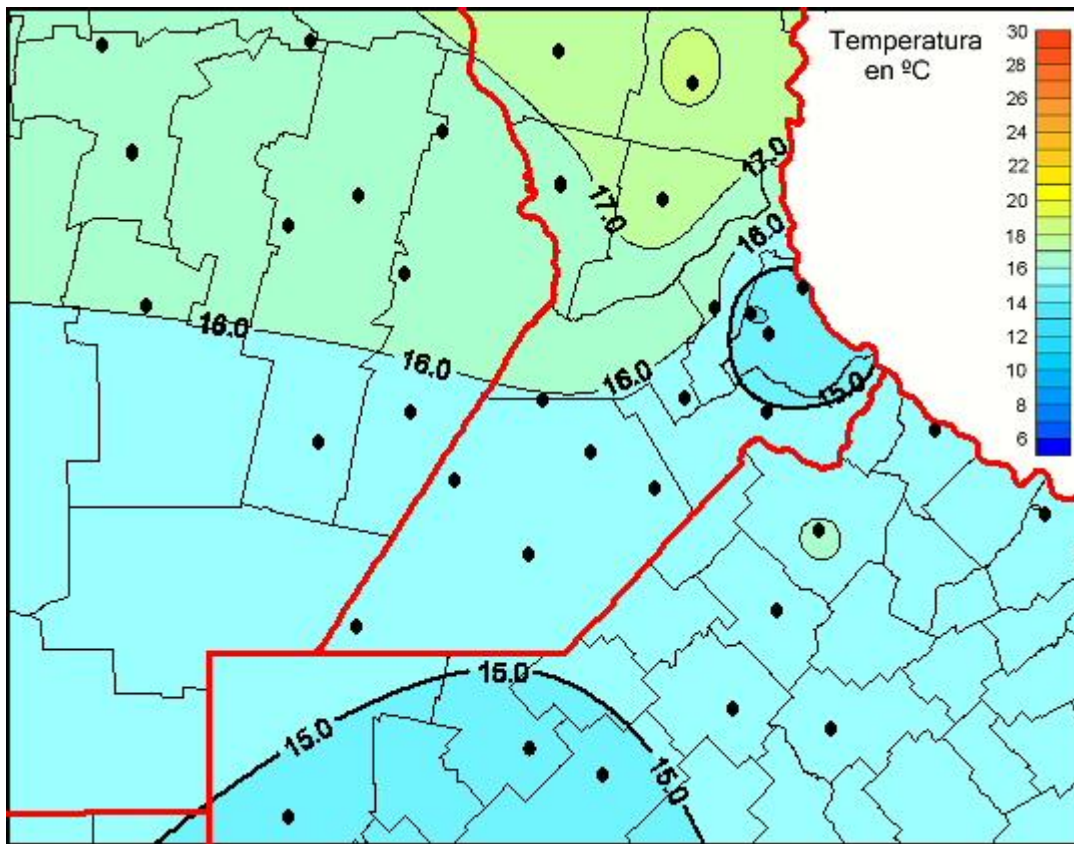

Temperaturas Medias

Mapa de temperaturas medias de las las últimas 24 horas.
(Desde las 8:00AM hasta las 8:00AM). Se actualiza a las 10:00hs.