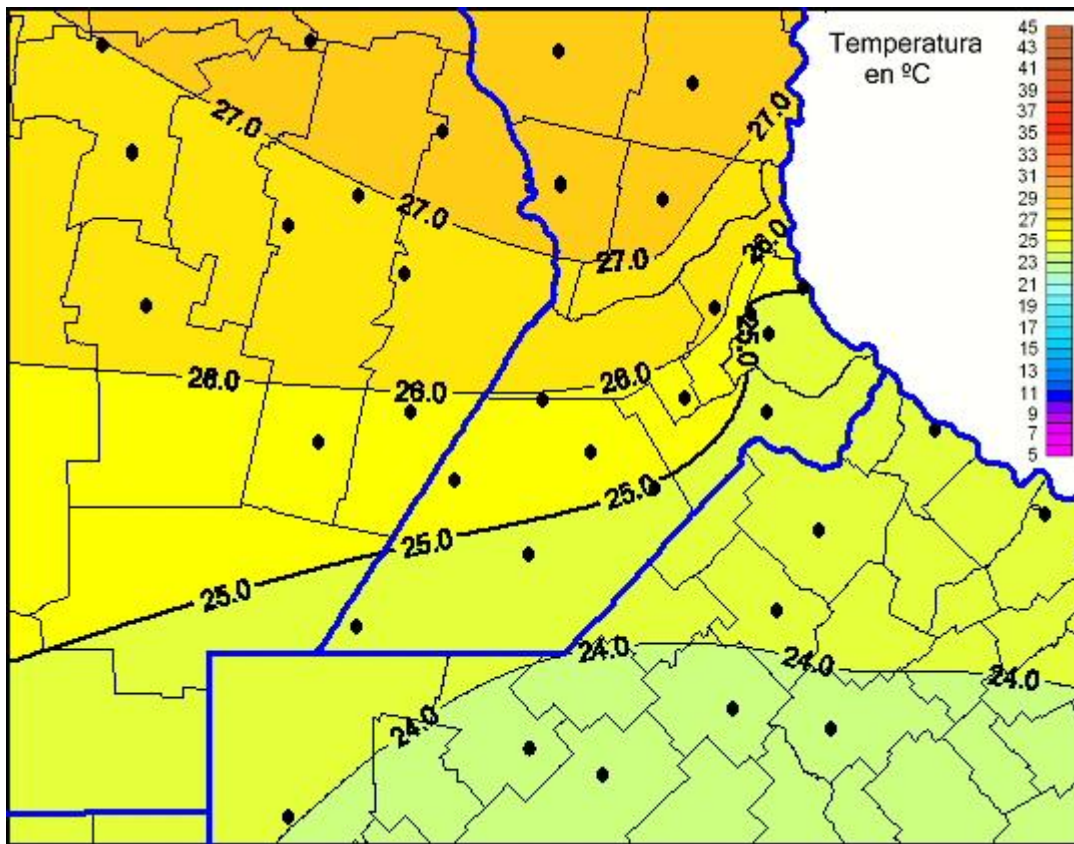

Temperaturas Máximas

Mapa de temperaturas máximas de las últimas 24 horas.
(Desde las 8:00AM hasta las 8:00AM). Se actualiza a las 10:00hs.