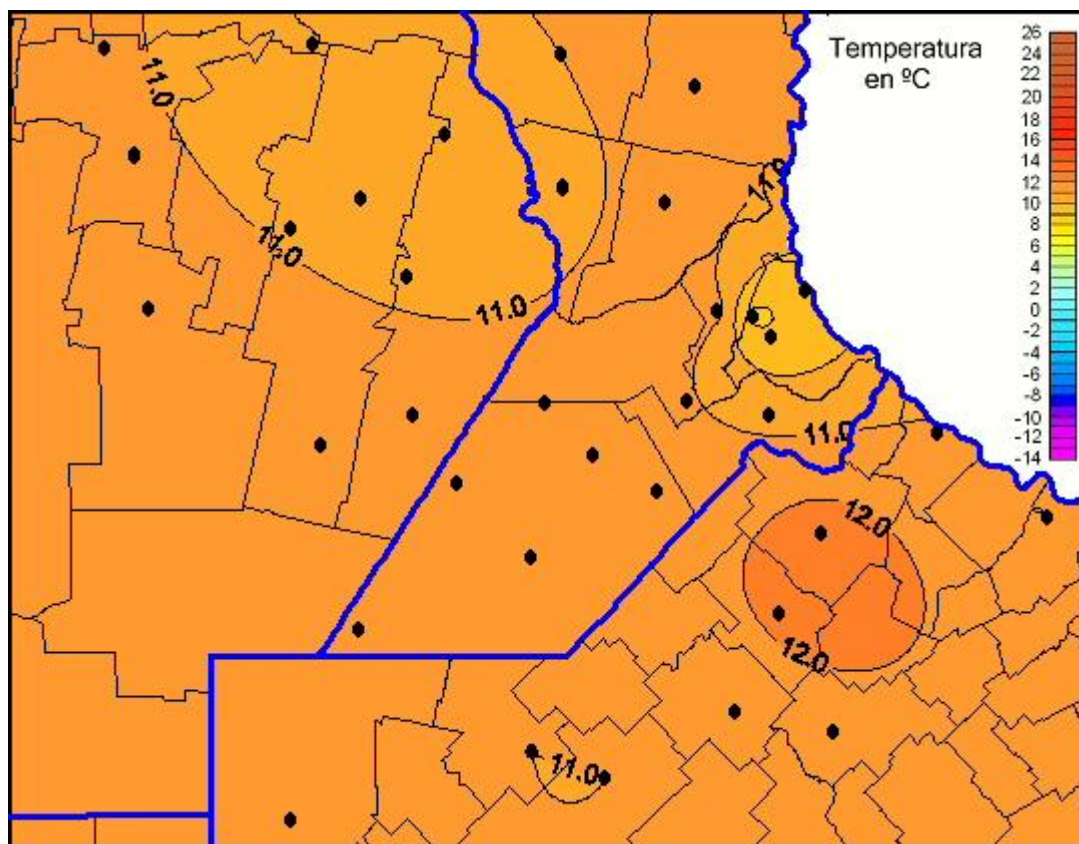

Temperaturas Mínimas

Mapa de temperaturas mínimas de las últimas 24 horas.
(Desde las 8:00AM hasta las 8:00AM). Se actualiza a las 10:00hs.