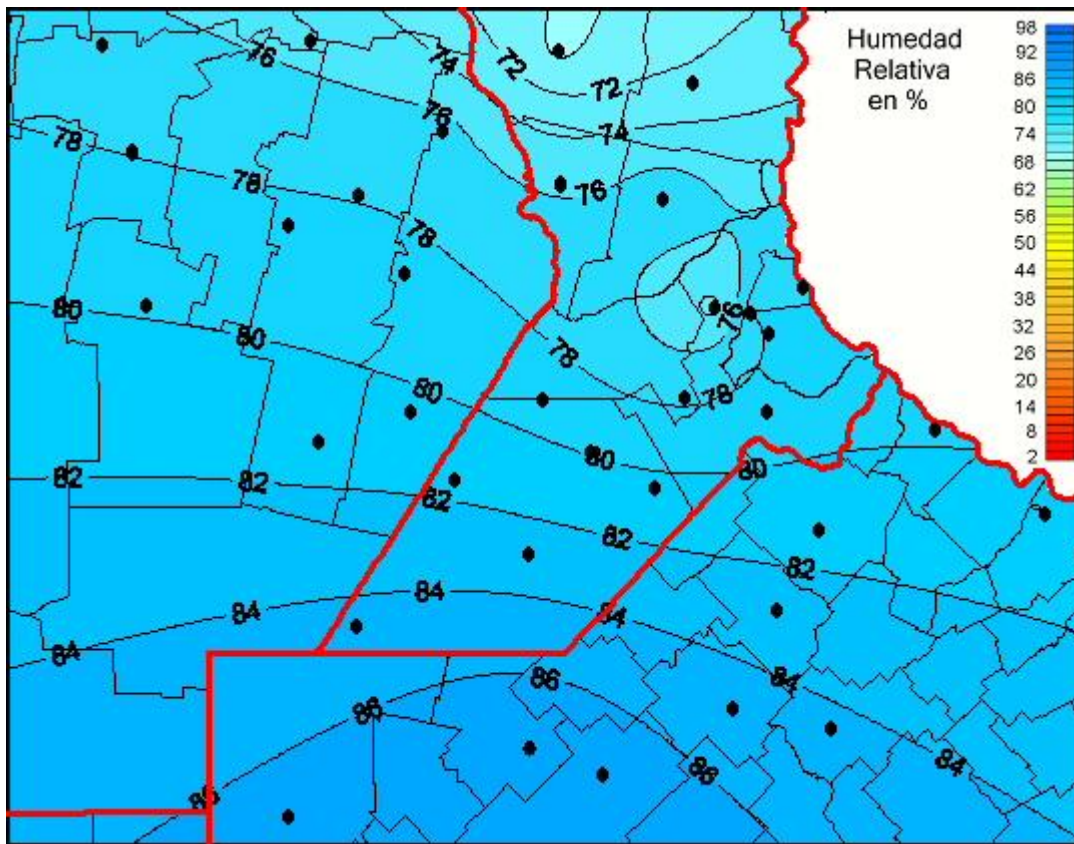

Humedad Relativa

Mapa de humedad relativa de las las últimas 24 horas.
(Desde las 8:00AM hasta las 8:00AM). Se actualiza a las 10:00hs.