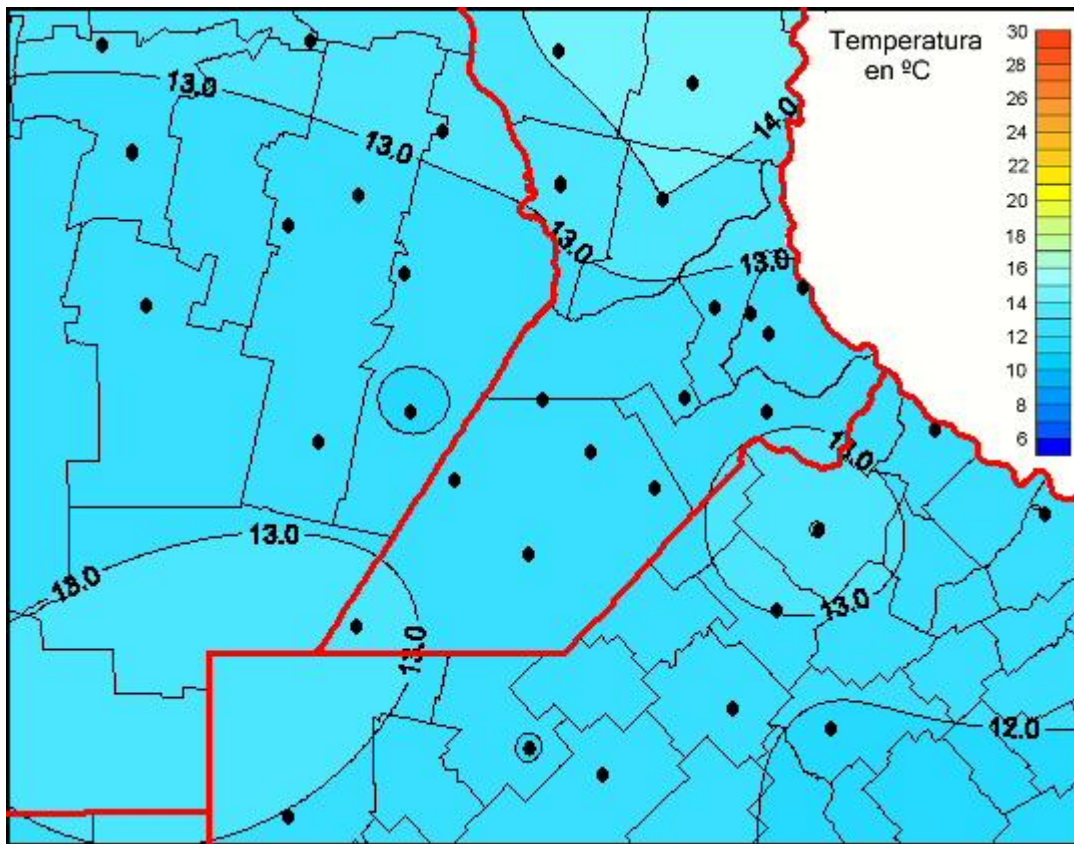

Temperaturas Medias

Mapa de temperaturas medias de las las últimas 24 horas.
(Desde las 8:00AM hasta las 8:00AM). Se actualiza a las 10:00hs.