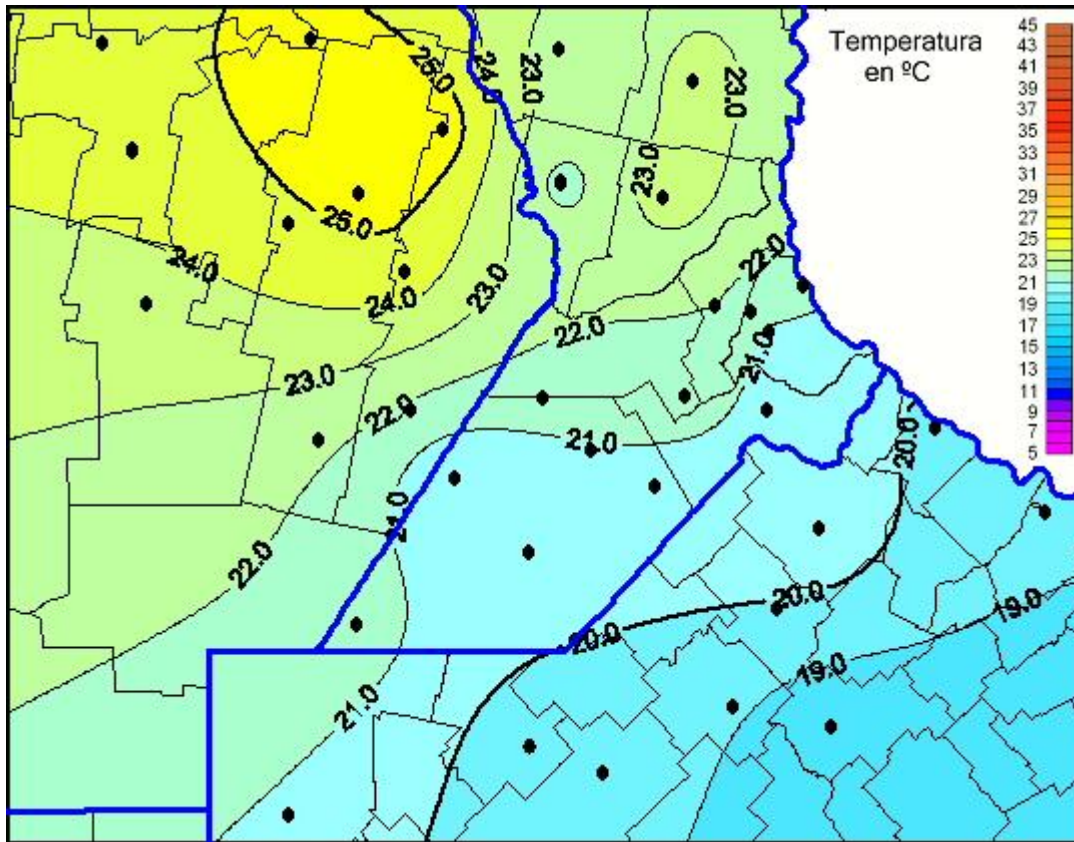

Temperaturas Máximas

Mapa de temperaturas máximas de las últimas 24 horas.
(Desde las 8:00AM hasta las 8:00AM). Se actualiza a las 10:00hs.