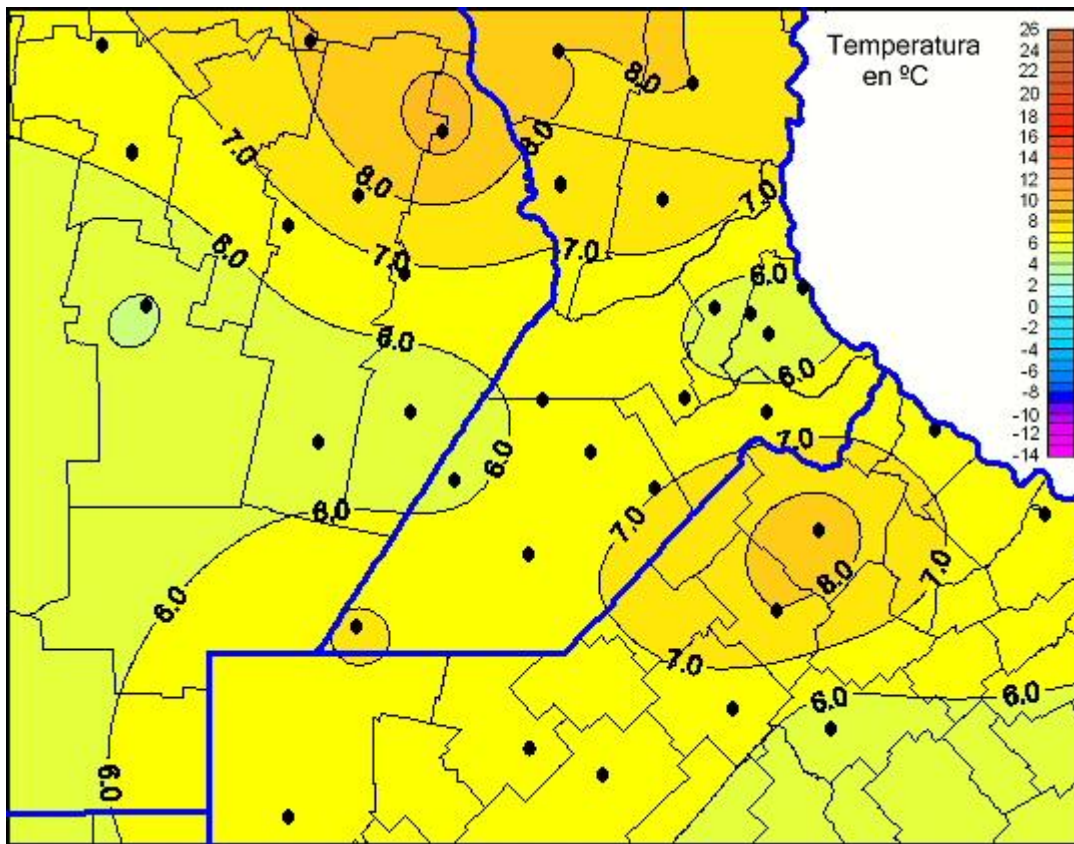

Temperaturas Mínimas

Mapa de temperaturas mínimas de las las últimas 24 horas.
(Desde las 8:00AM hasta las 8:00AM). Se actualiza a las 10:00hs.