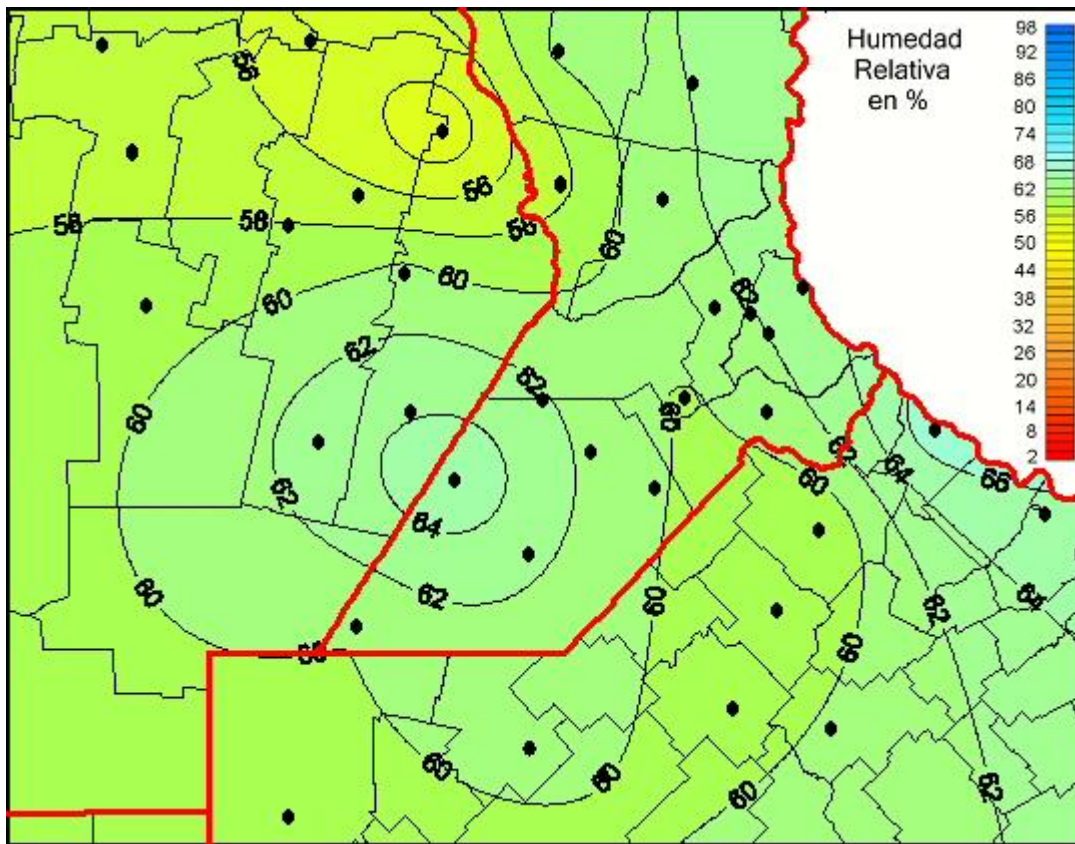

Humedad Relativa

Mapa de humedad relativa de las últimas 24 horas.
(Desde las 8:00AM hasta las 8:00AM). Se actualiza a las 10:00hs.