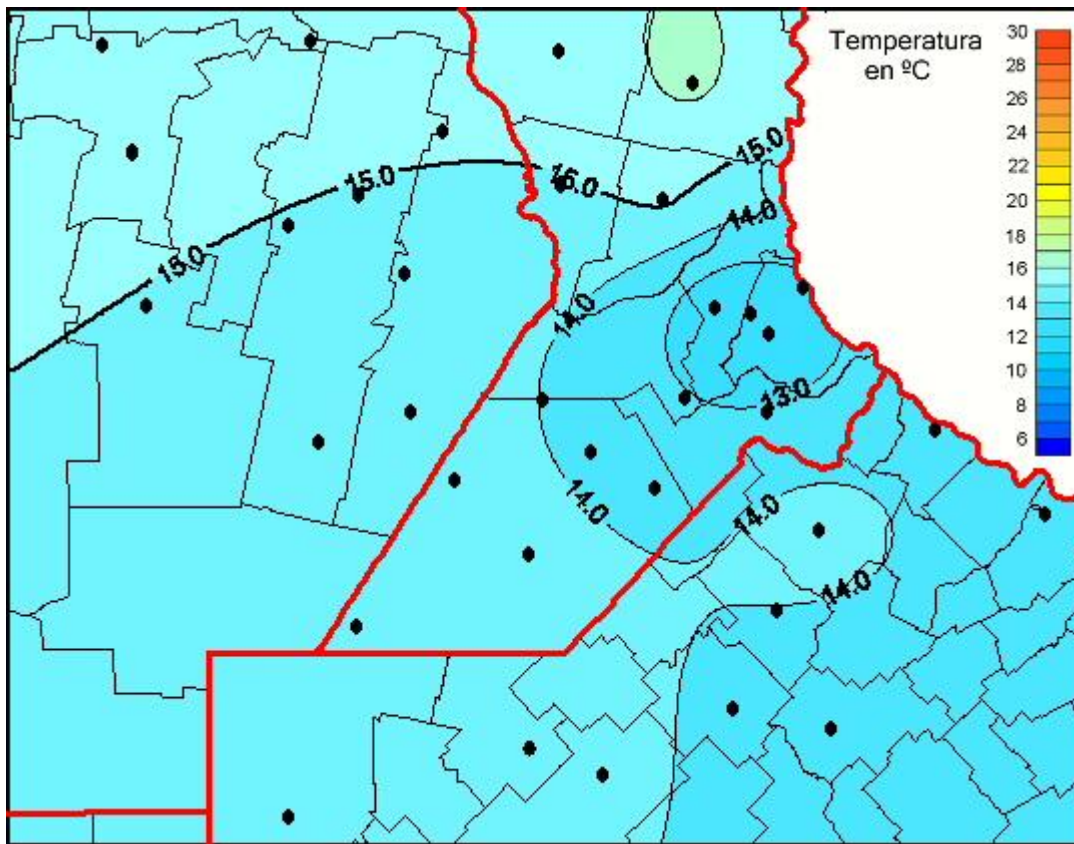

Temperaturas Medias

Mapa de temperaturas medias de las las últimas 72 horas.
(Desde las 8:00AM hasta las 8:00AM). Se actualiza a las 10:00hs.