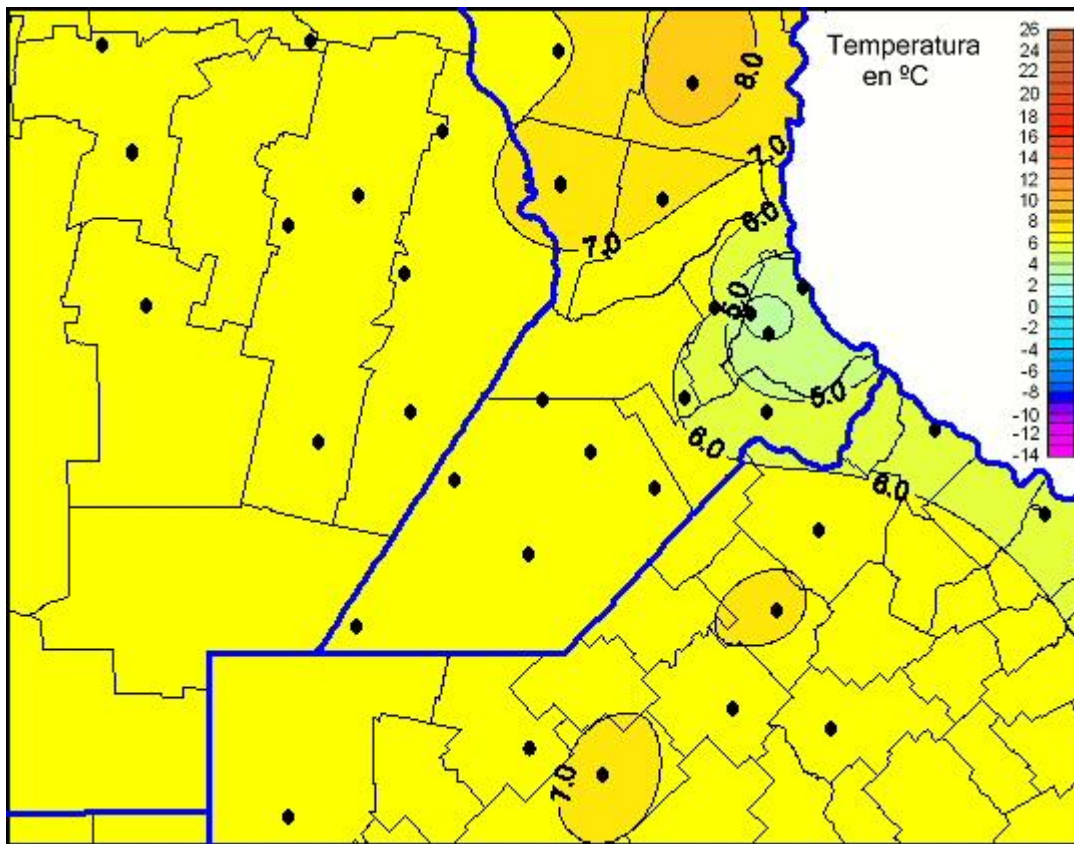

Temperaturas Mínimas

Mapa de temperaturas mínimas de las últimas 72 horas.
(Desde las 8:00AM hasta las 8:00AM). Se actualiza a las 10:00hs.