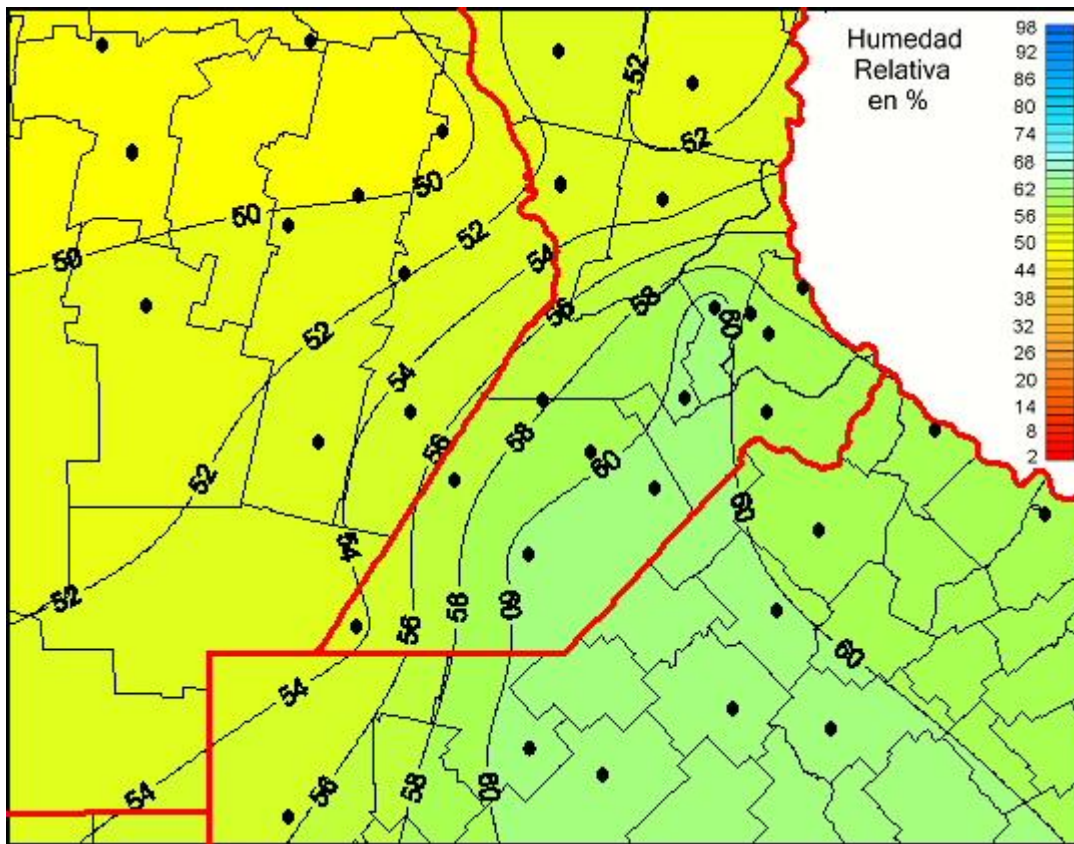

## Humedad Relativa

Mapa de humedad relativa de las últimas 72 horas.  
(Desde las 8:00AM hasta las 8:00AM). Se actualiza a las 10:00hs.