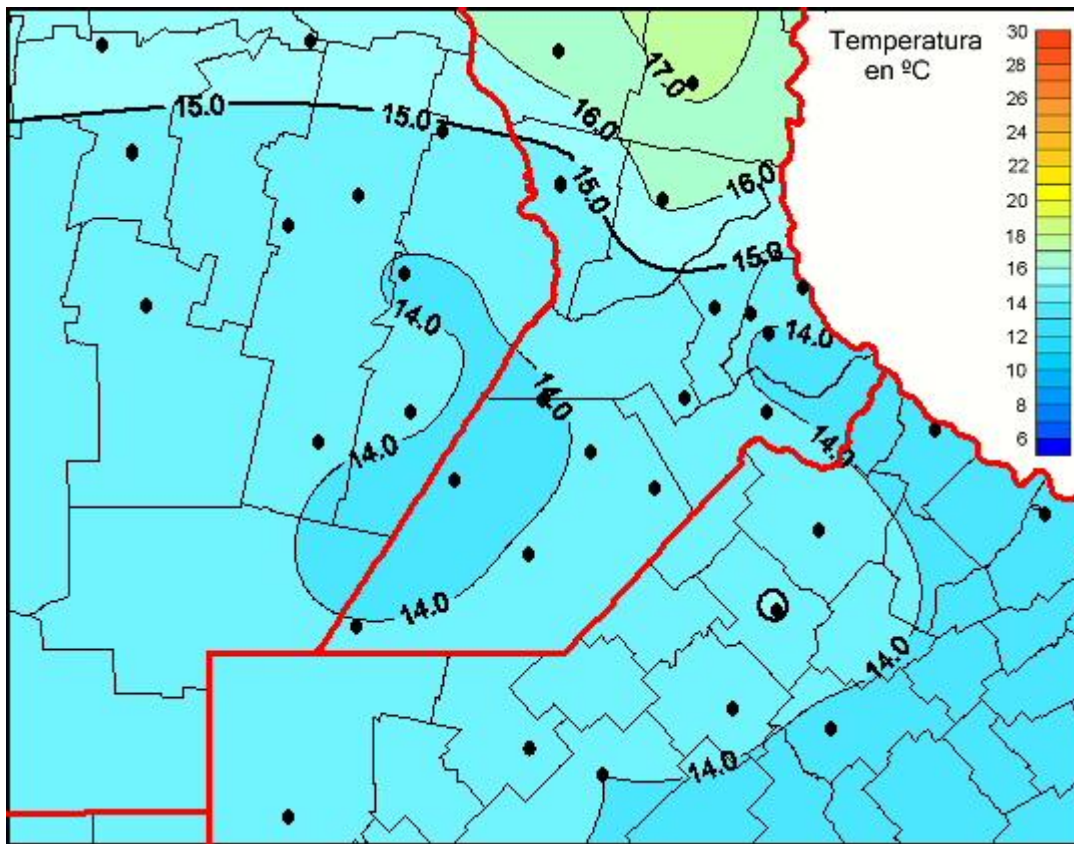

Temperaturas Medias

Mapa de temperaturas medias de las las últimas 24 horas.
(Desde las 8:00AM hasta las 8:00AM). Se actualiza a las 10:00hs.