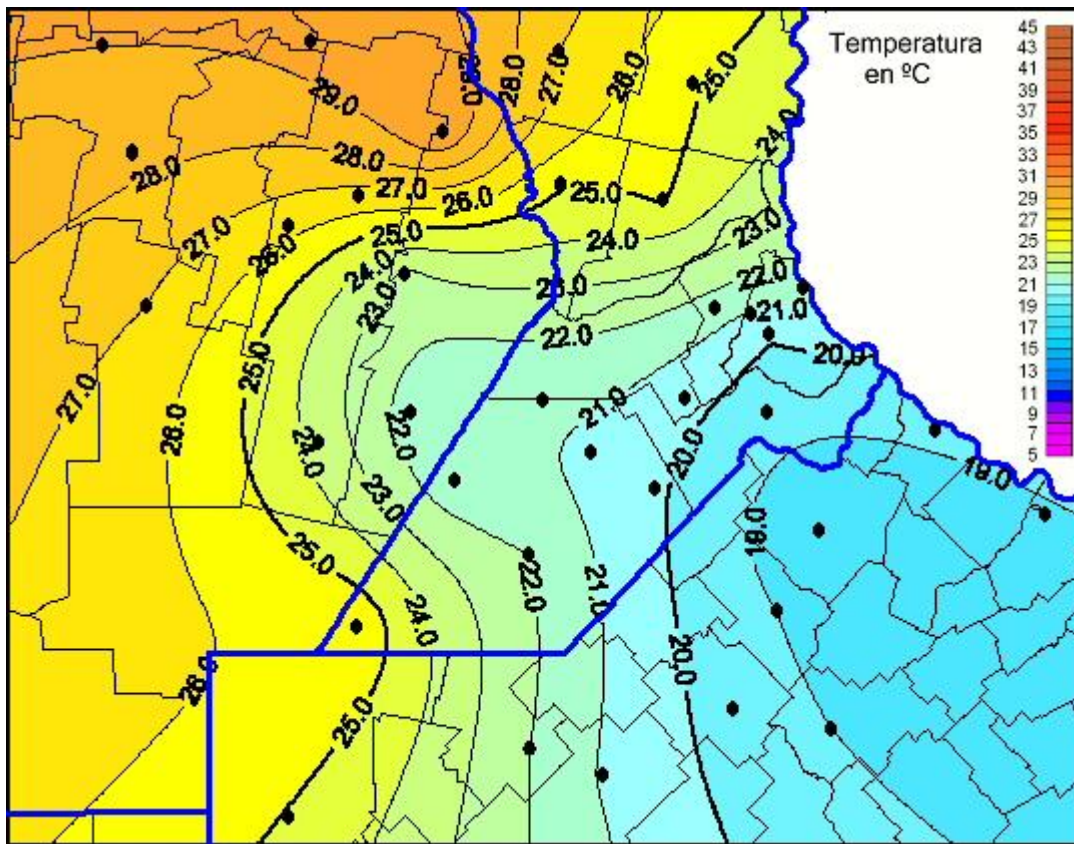

Temperaturas Máximas

Mapa de temperaturas máximas de las últimas 24 horas.
(Desde las 8:00AM hasta las 8:00AM). Se actualiza a las 10:00hs.