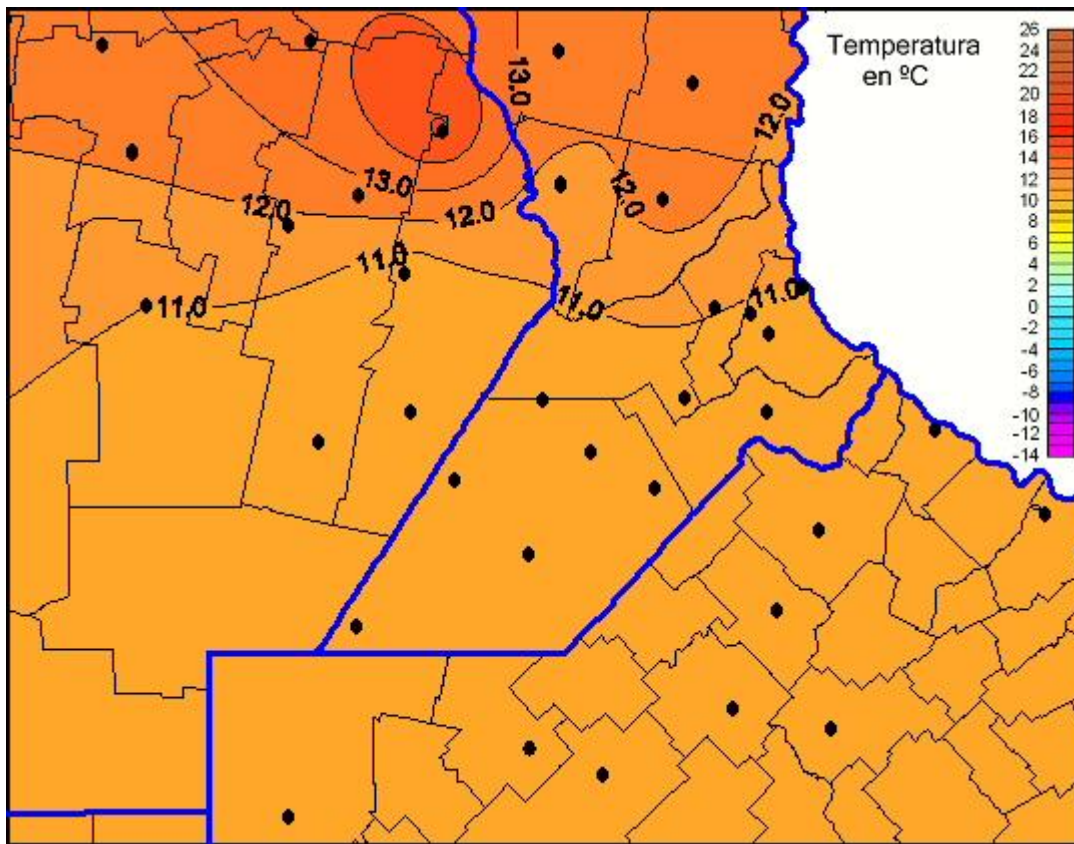

Temperaturas Mínimas

Mapa de temperaturas mínimas de las las últimas 24 horas.
(Desde las 8:00AM hasta las 8:00AM). Se actualiza a las 10:00hs.