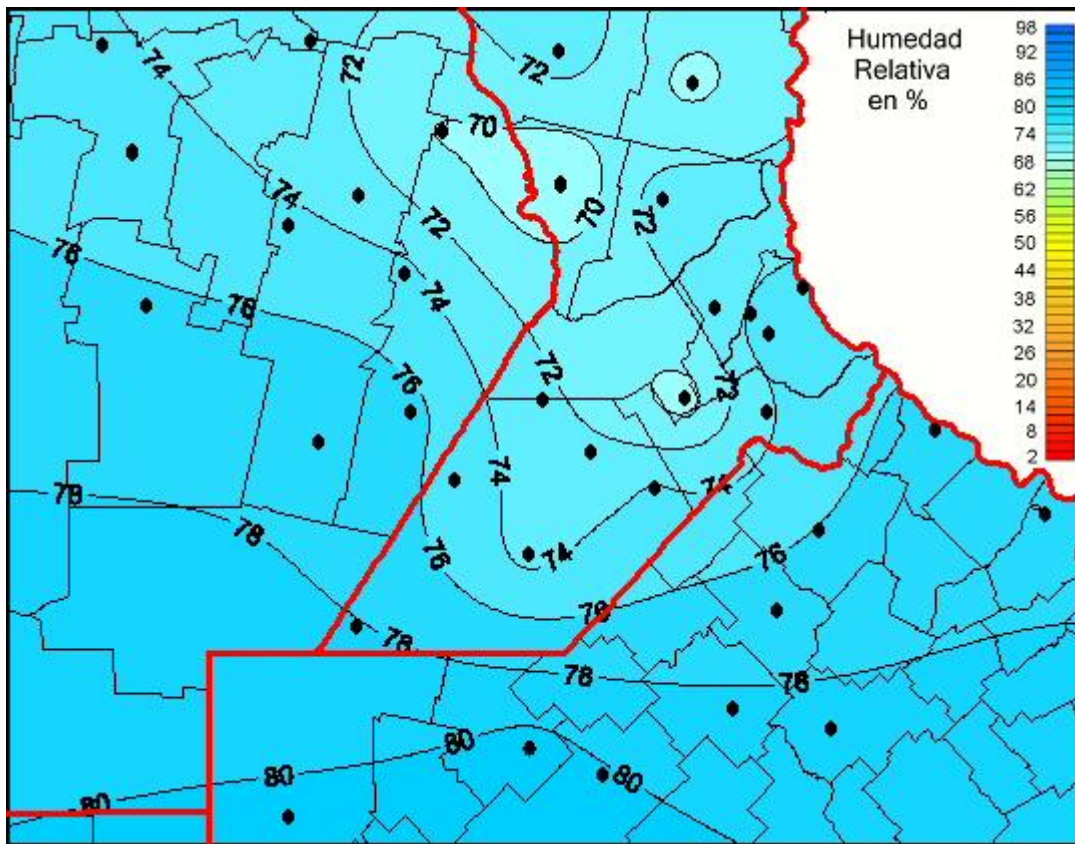

## Humedad Relativa

Mapa de humedad relativa de las últimas 24 horas.  
(Desde las 8:00AM hasta las 8:00AM). Se actualiza a las 10:00hs.